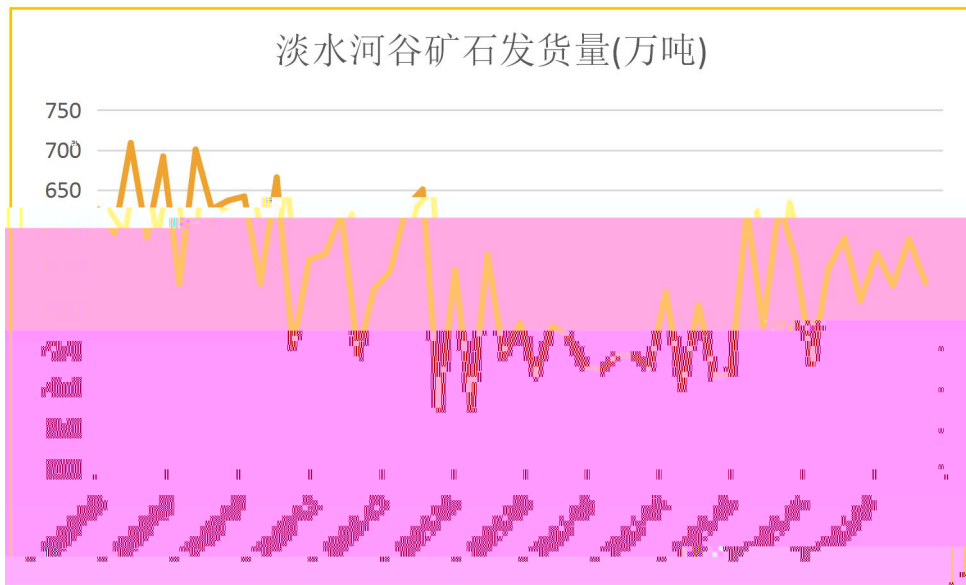

Mysteel

266

64.6%

0.71%

Mysteel

45

184

30