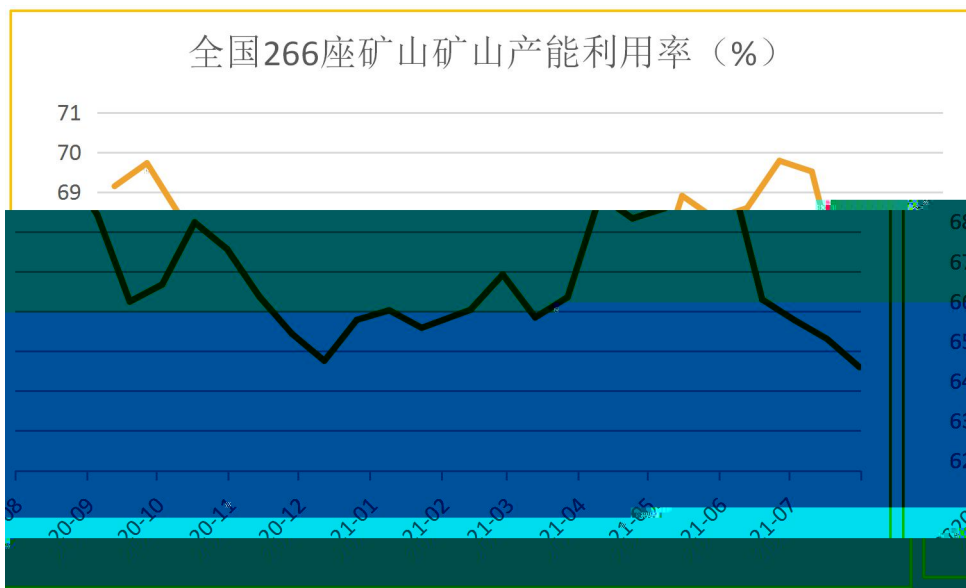

Mysteel

266

64.6%

0.71%

Mysteel

45

184

30