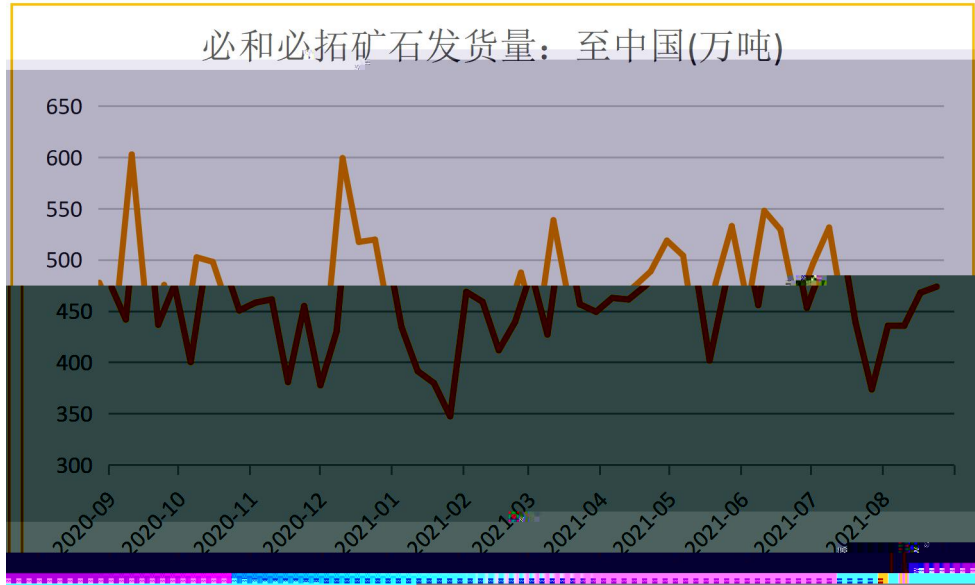

请务必仔细阅读正文之后的声明

247家钢厂进口矿库存(万吨)

247家钢厂进口矿库存消费比(天)