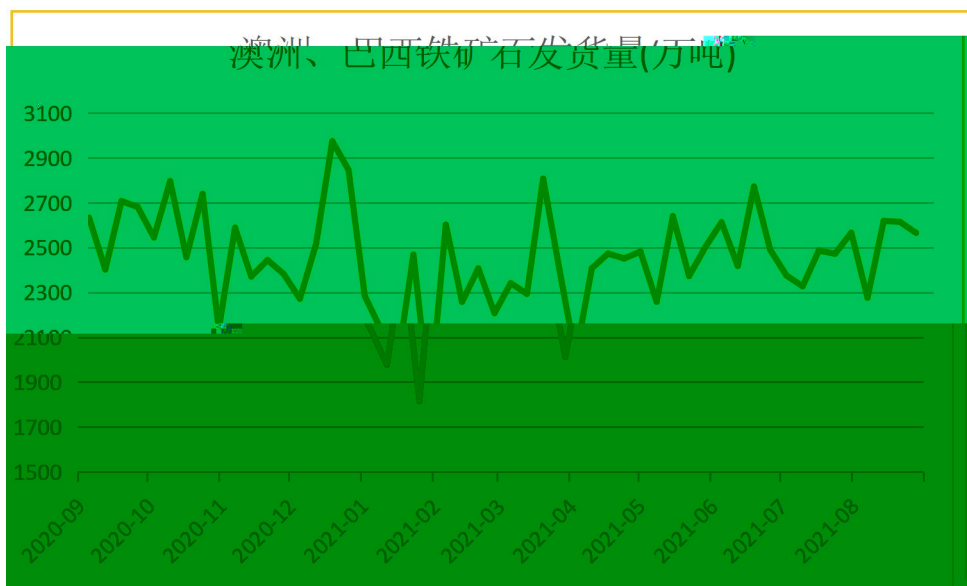

请务必仔细阅读正文之后的声明

247家钢厂进口矿库存(万吨)

247家钢厂进口矿库存消费比(天)