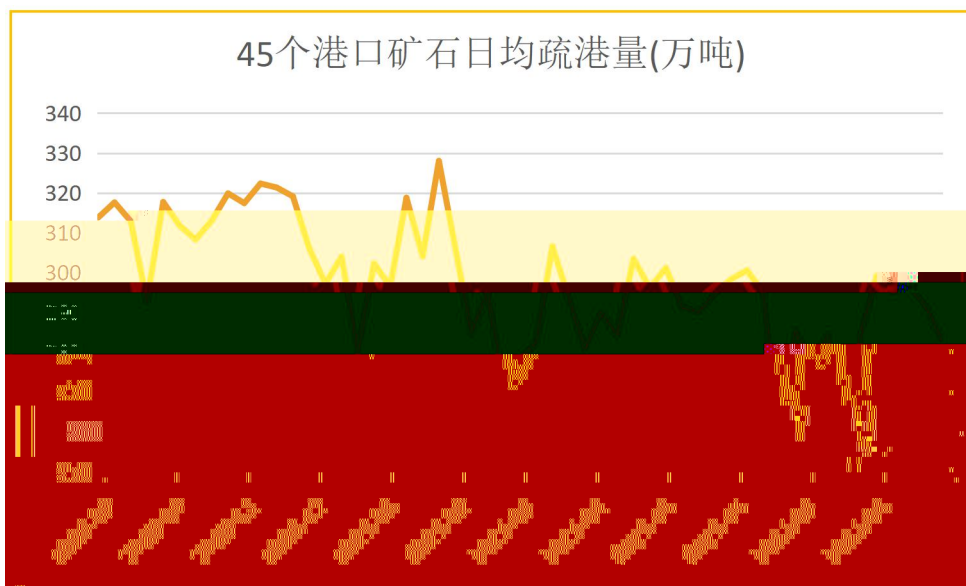

请务必仔细阅读正文之后的声明

247家钢厂进口矿库存(万吨)

247家钢厂进口矿库存消费比(天)