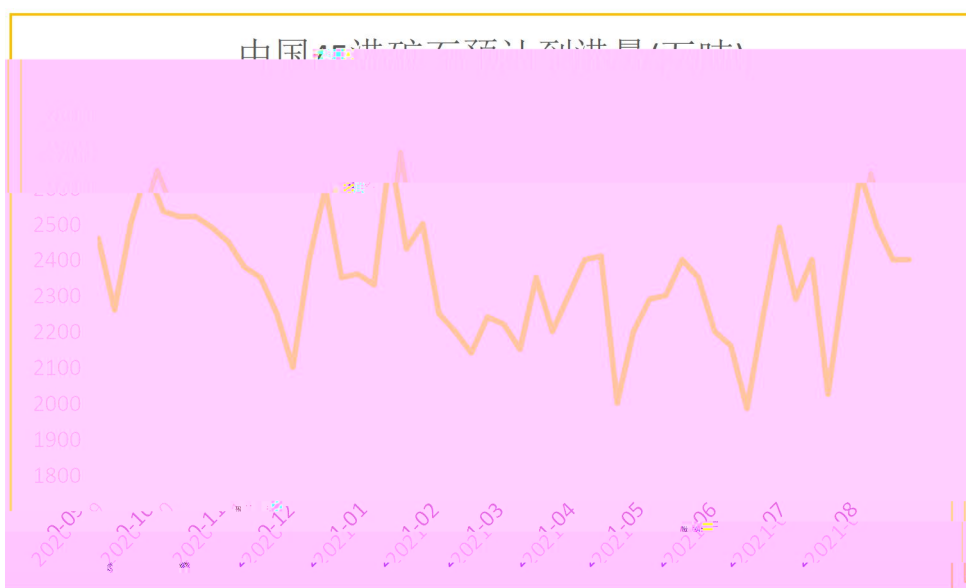

请务必仔细阅读正文之后的声明

247家钢厂进口矿库存(万吨)

247家钢厂进口矿库存消费比(天)