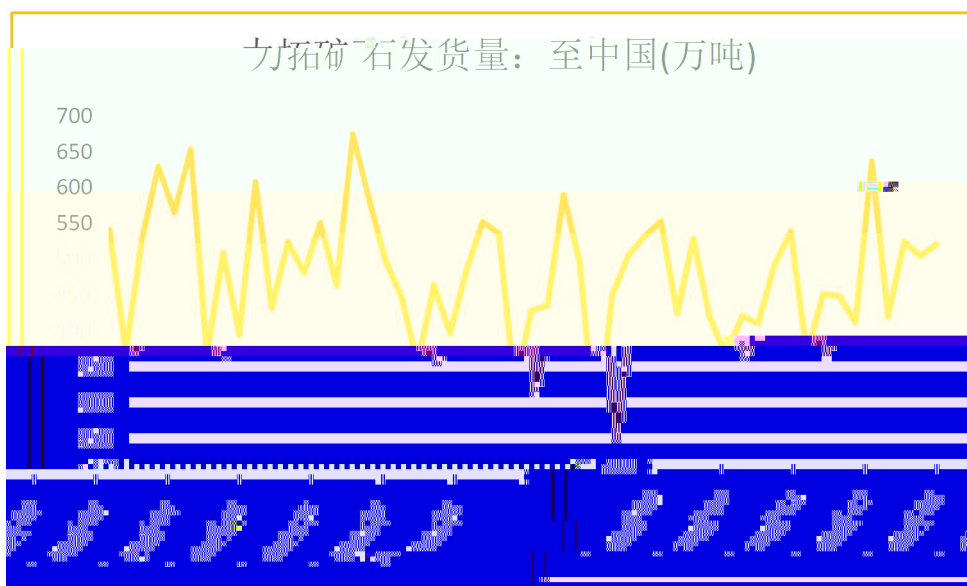

请务必仔细阅读正文之后的声明

247家钢厂进口矿库存(万吨)

247家钢厂进口矿库存消费比(天)