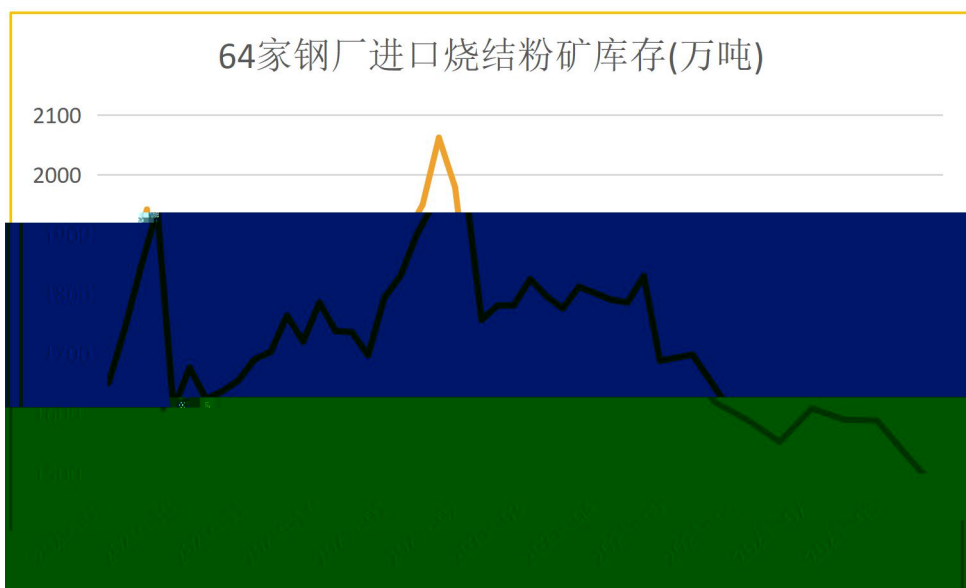

请务必仔细阅读正文之后的声明

247家钢厂进口矿库存(万吨)

247家钢厂进口矿库存消费比(天)