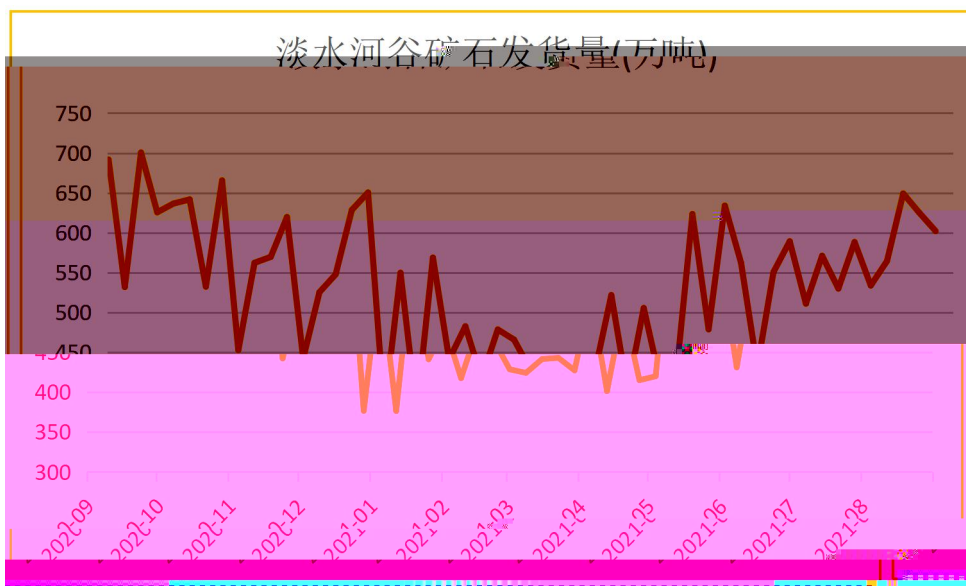

请务必仔细阅读正文之后的声明

247家钢厂进口矿库存(万吨)

247家钢厂进口矿库存消费比(天)