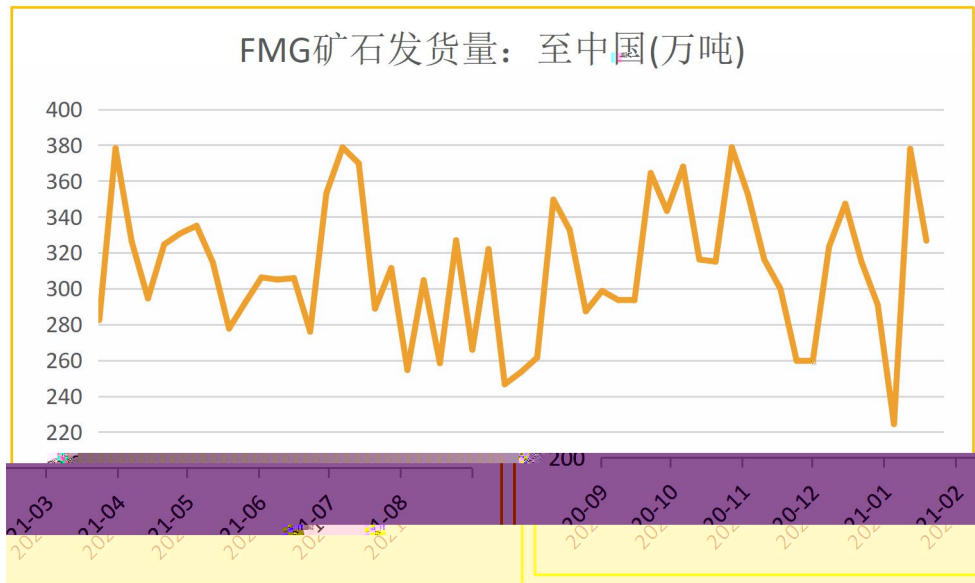

请务必仔细阅读正文之后的声明

247家钢厂进口矿库存(万吨)

247家钢厂进口矿库存消费比(天)