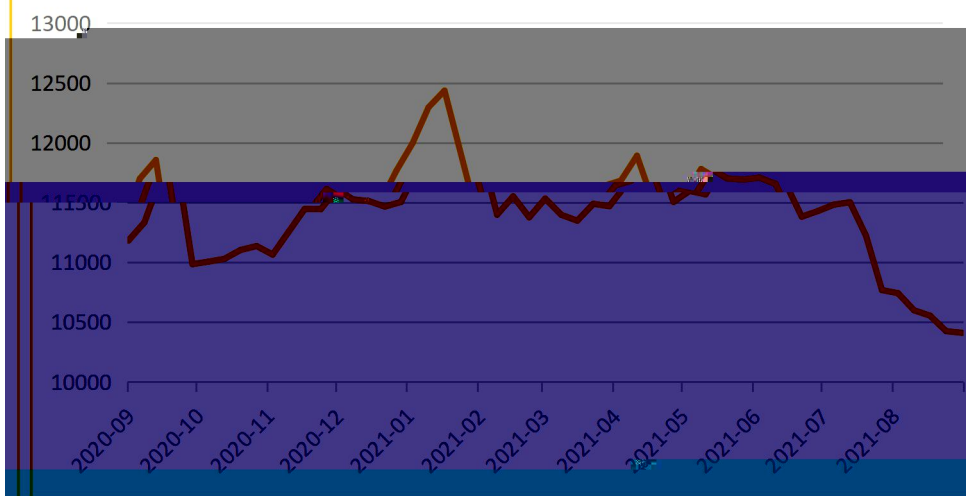

请务必仔细阅读正文之后的声明

247家钢厂进口矿库存(万吨)

247家钢厂进口矿库存消费比(天)