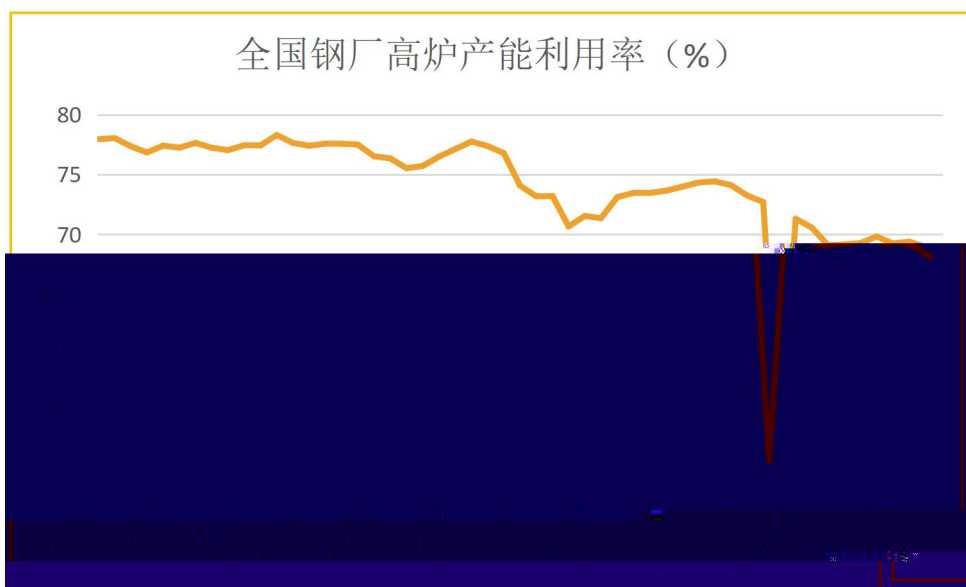

请务必仔细阅读正文之后的声明

247家钢厂进口矿库存(万吨)

247家钢厂进口矿库存消费比(天)