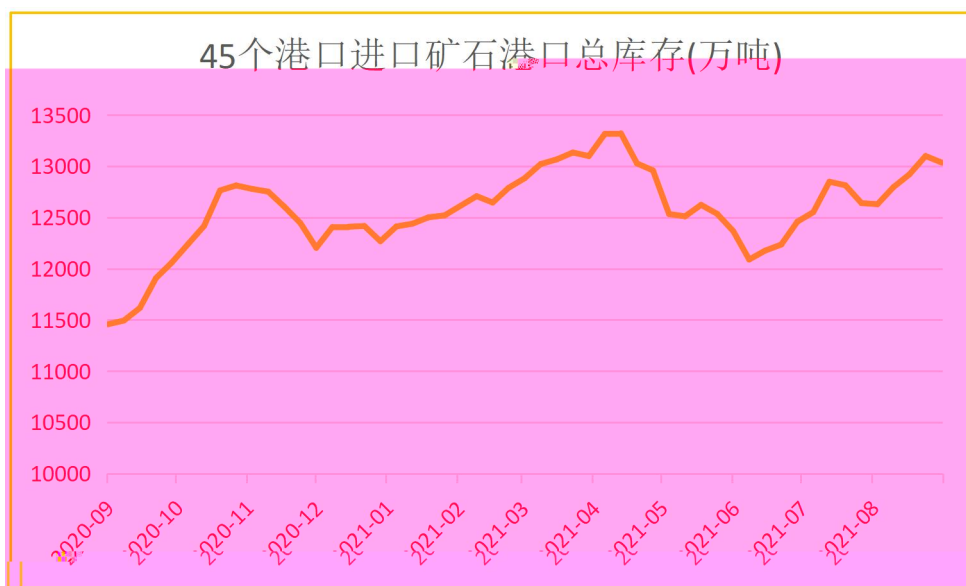

请务必仔细阅读正文之后的声明

247家钢厂进口矿库存(万吨)

247家钢厂进口矿库存消费比(天)