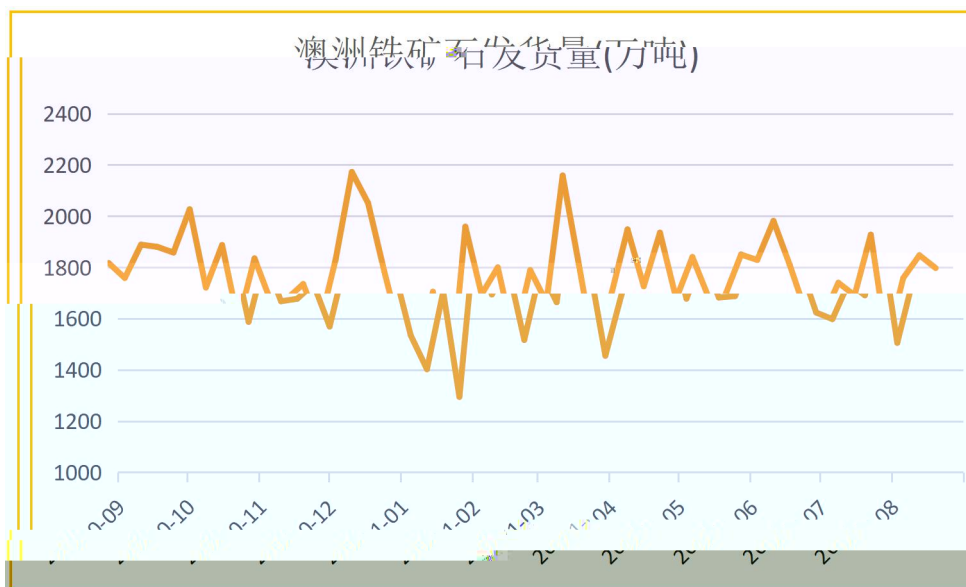

请务必仔细阅读正文之后的声明

247家钢厂进口矿库存(万吨)

247家钢厂进口矿库存消费比(天)