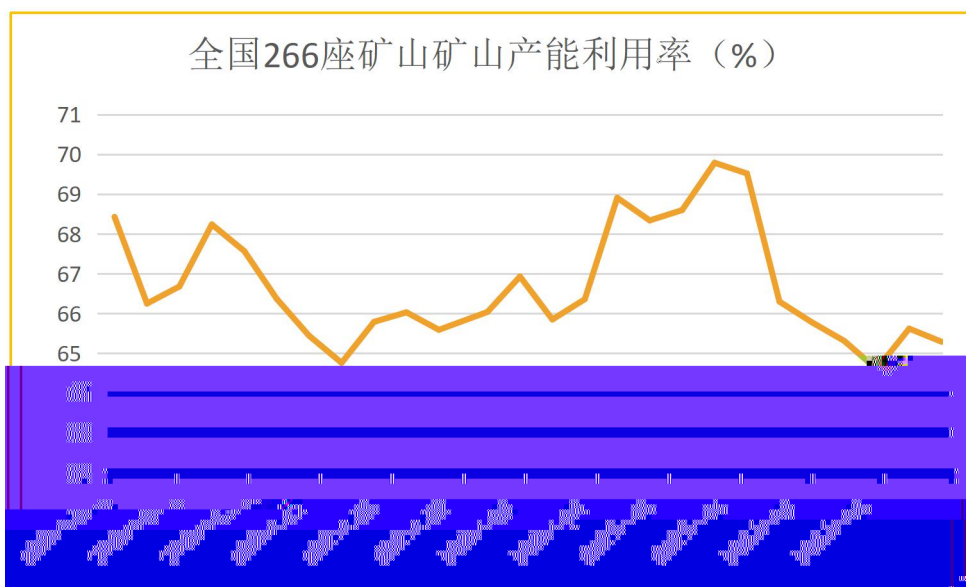

请务必仔细阅读正文之后的声明

247家钢厂进口矿库存(万吨)

247家钢厂进口矿库存消费比(天)