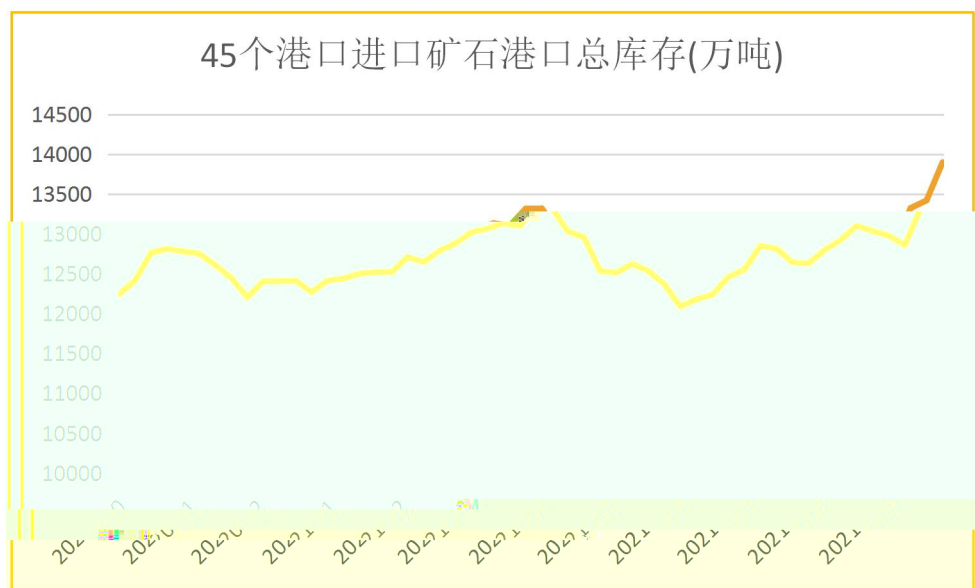

请务必仔细阅读正文之后的声明

45个港口矿石日均疏港量(万吨)

64家钢厂进口烧结粉矿库存(万吨)

247家钢厂进口矿库存(万吨)

247家钢厂进口矿库存消费比(天)