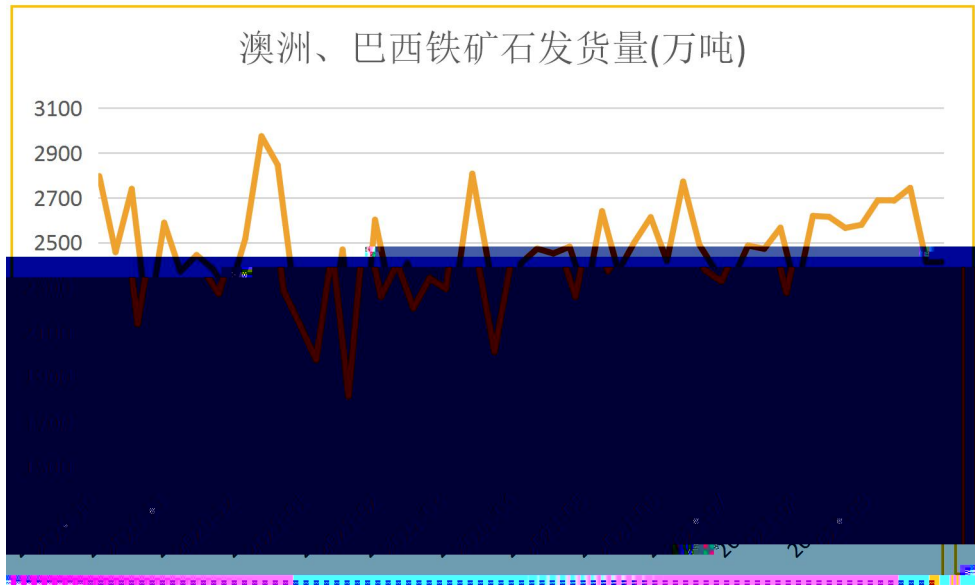

请务必仔细阅读正文之后的声明

45个港口矿石日均疏港量(万吨)

64家钢厂进口烧结粉矿库存(万吨)

247家钢厂进口矿库存(万吨)

247家钢厂进口矿库存消费比(天)