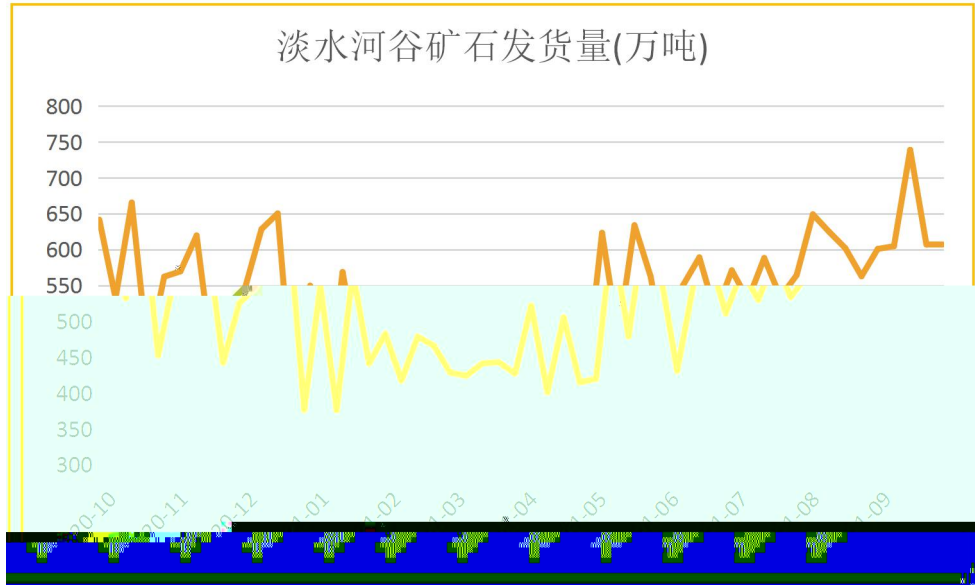

请务必仔细阅读正文之后的声明

45个港口矿石日均疏港量(万吨)

64家钢厂进口烧结粉矿库存(万吨)

247家钢厂进口矿库存(万吨)

247家钢厂进口矿库存消费比(天)