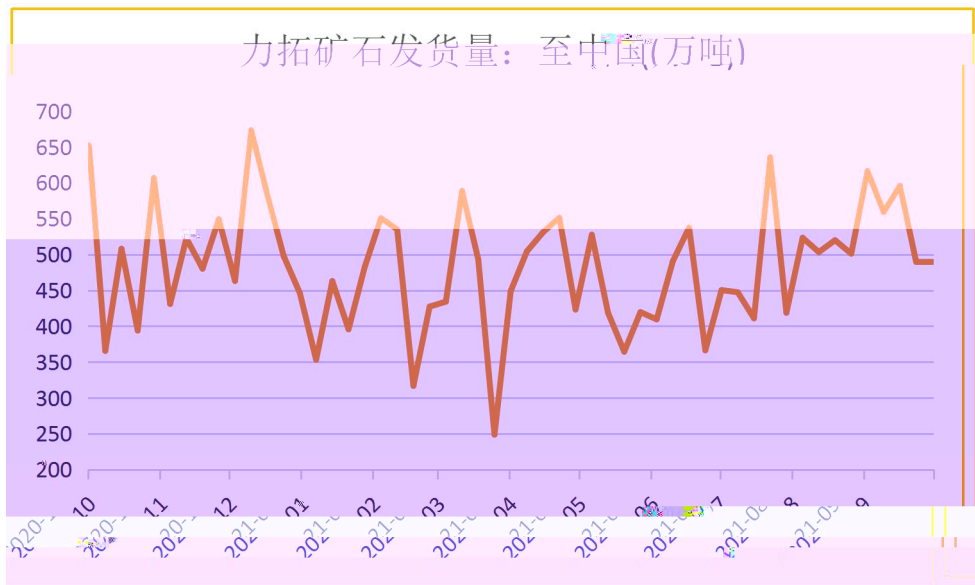

请务必仔细阅读正文之后的声明

45个港口矿石日均疏港量(万吨)

64家钢厂进口烧结粉矿库存(万吨)

247家钢厂进口矿库存(万吨)

247家钢厂进口矿库存消费比(天)