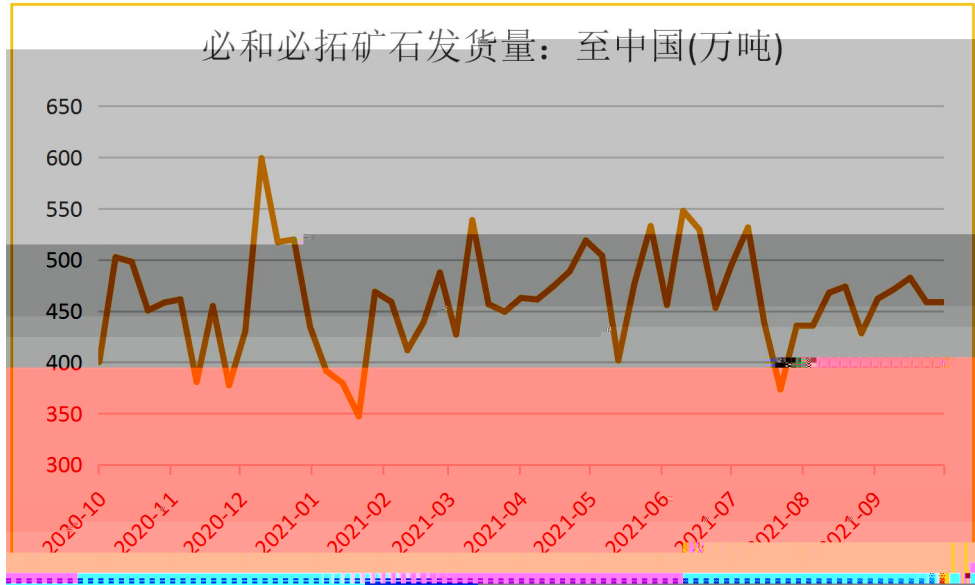

请务必仔细阅读正文之后的声明

45个港口矿石日均疏港量(万吨)

64家钢厂进口烧结粉矿库存(万吨)

247家钢厂进口矿库存(万吨)

247家钢厂进口矿库存消费比(天)