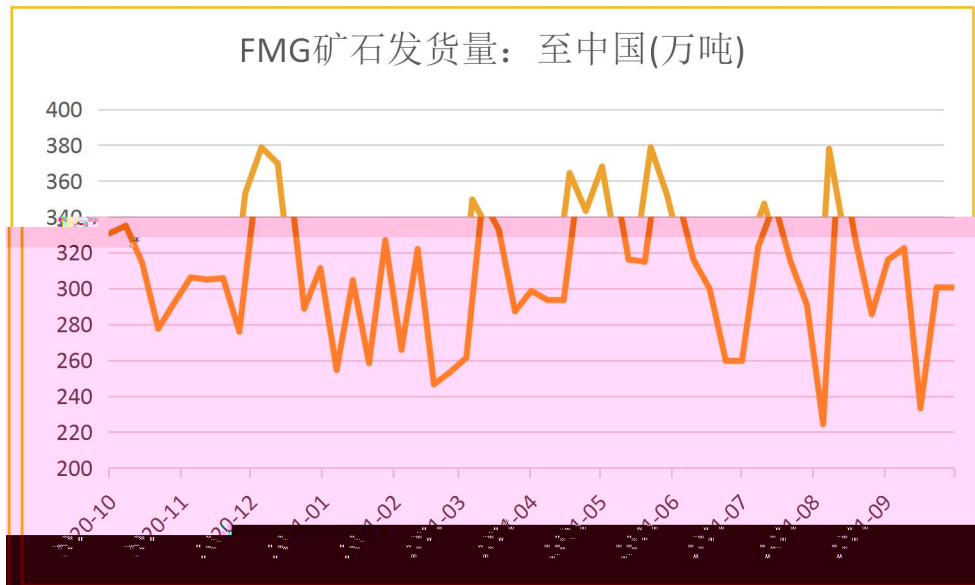

请务必仔细阅读正文之后的声明

45个港口矿石日均疏港量(万吨)

64家钢厂进口烧结粉矿库存(万吨)

247家钢厂进口矿库存(万吨)

247家钢厂进口矿库存消费比(天)