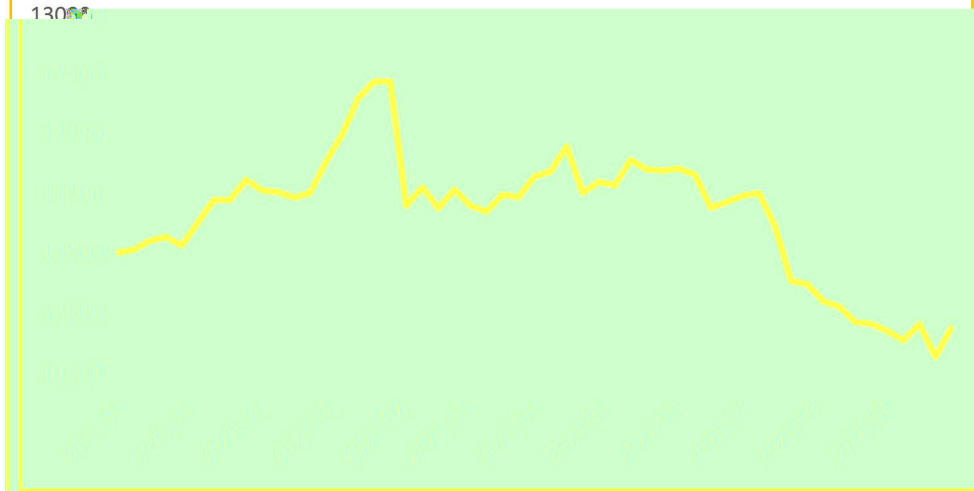

请务必仔细阅读正文之后的声明

45个港口矿石日均疏港量(万吨)

64家钢厂进口烧结粉矿库存(万吨)

247家钢厂进口矿库存(万吨)

247家钢厂进口矿库存消费比(天)