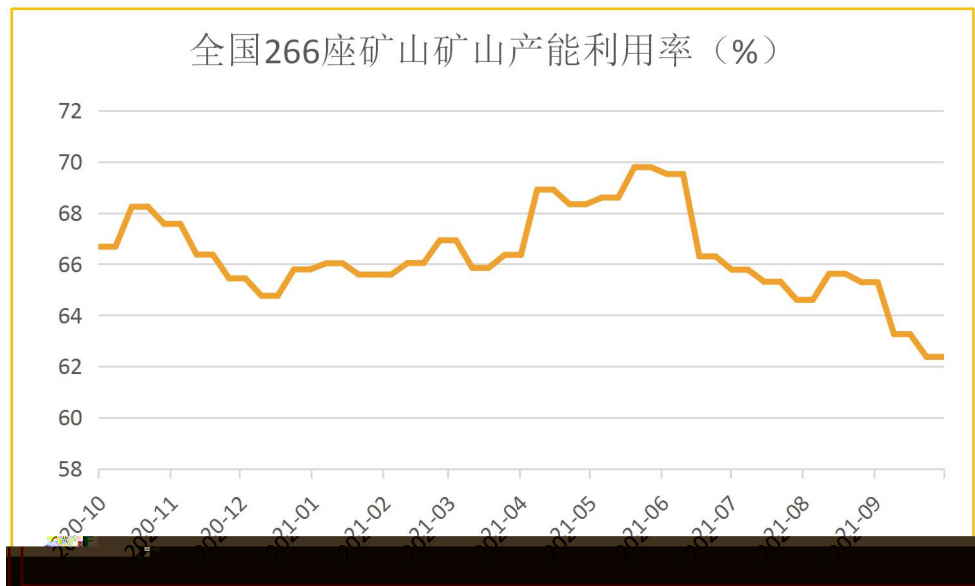

请务必仔细阅读正文之后的声明

45个港口矿石日均疏港量(万吨)

64家钢厂进口烧结粉矿库存(万吨)

247家钢厂进口矿库存(万吨)

247家钢厂进口矿库存消费比(天)