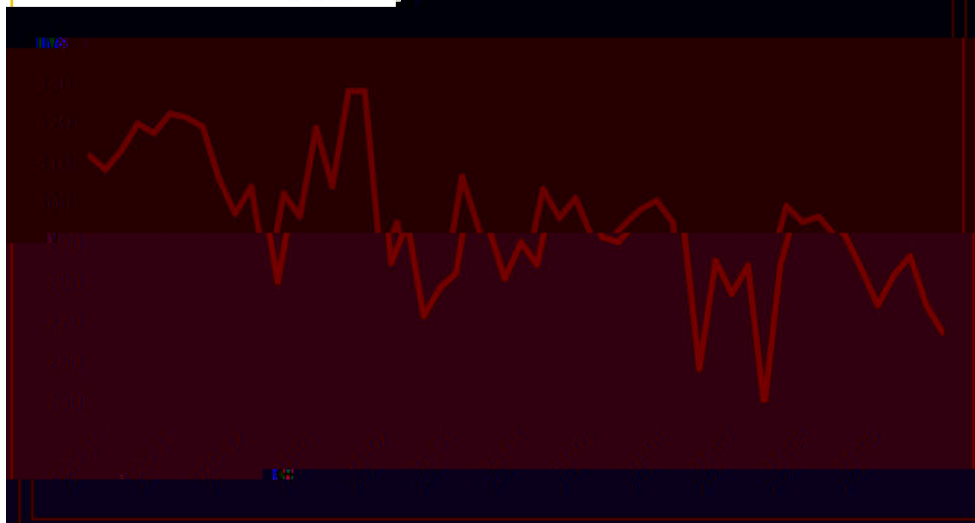

请务必仔细阅读正文之后的声明

45个港口矿石日均疏港量(万吨)

64家钢厂进口烧结粉矿库存(万吨)

247家钢厂进口矿库存(万吨)

247家钢厂进口矿库存消费比(天)