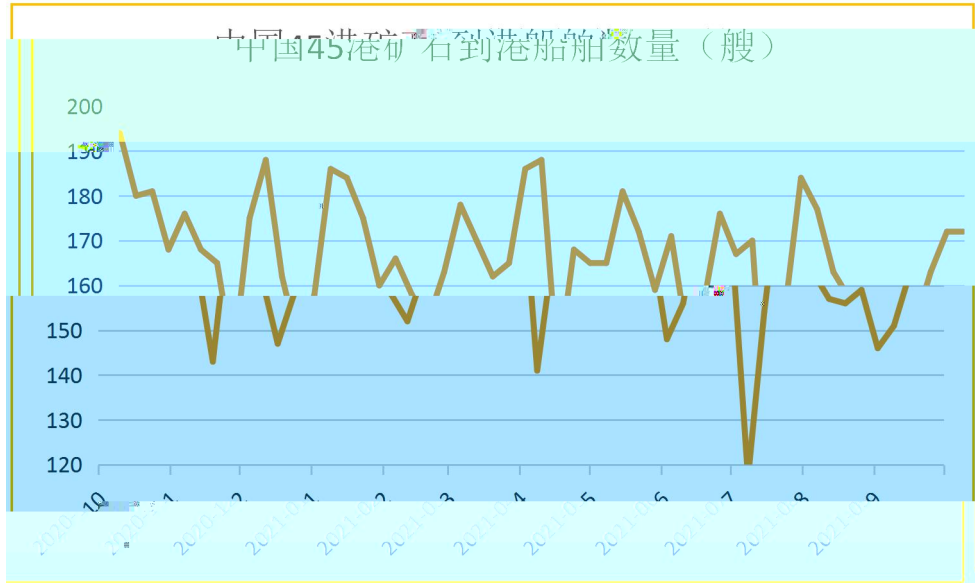

请务必仔细阅读正文之后的声明

45个港口矿石日均疏港量(万吨)

64家钢厂进口烧结粉矿库存(万吨)

247家钢厂进口矿库存(万吨)

247家钢厂进口矿库存消费比(天)