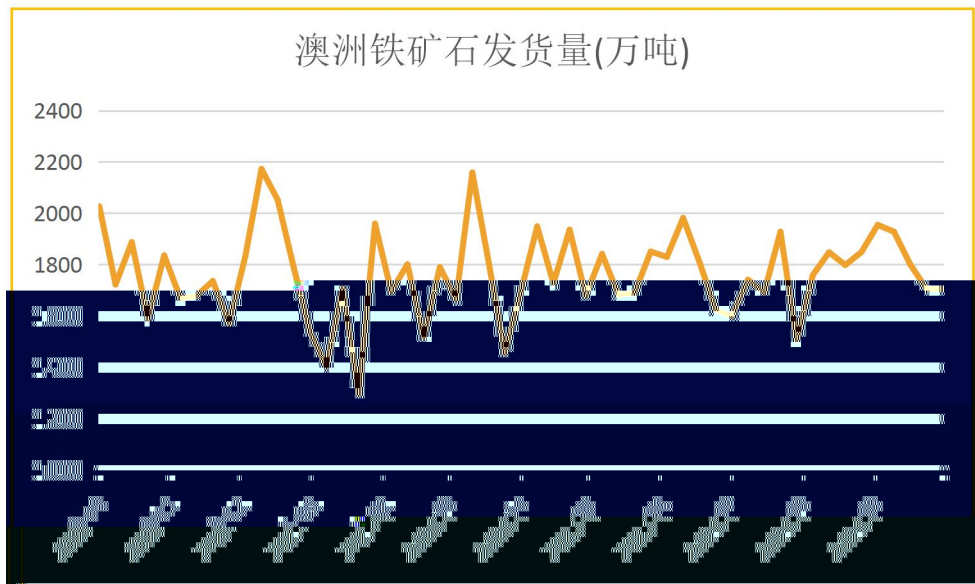

请务必仔细阅读正文之后的声明

45个港口矿石日均疏港量(万吨)

64家钢厂进口烧结粉矿库存(万吨)

247家钢厂进口矿库存(万吨)

247家钢厂进口矿库存消费比(天)