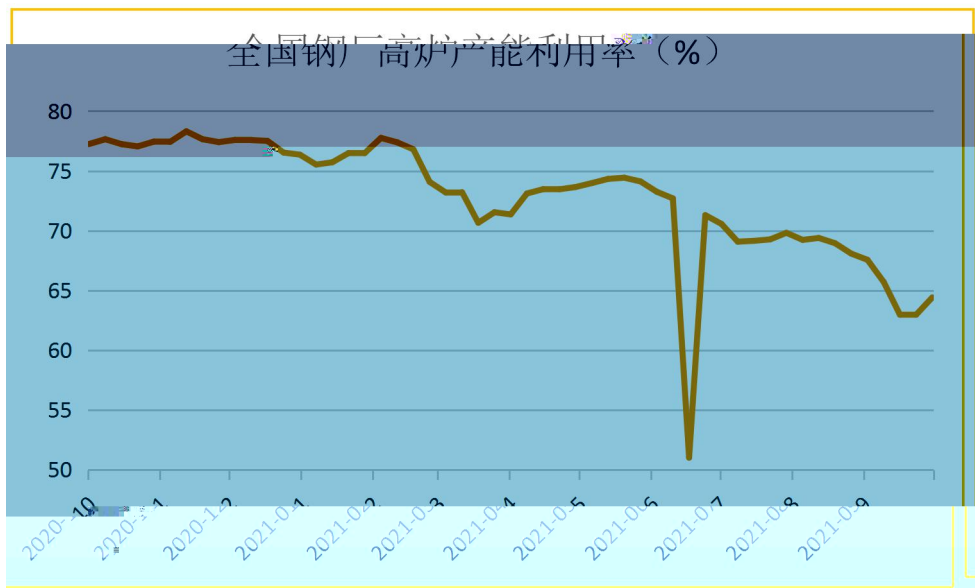

请务必仔细阅读正文之后的声明

45个港口矿石日均疏港量(万吨)

64家钢厂进口烧结粉矿库存(万吨)

247家钢厂进口矿库存(万吨)

247家钢厂进口矿库存消费比(天)