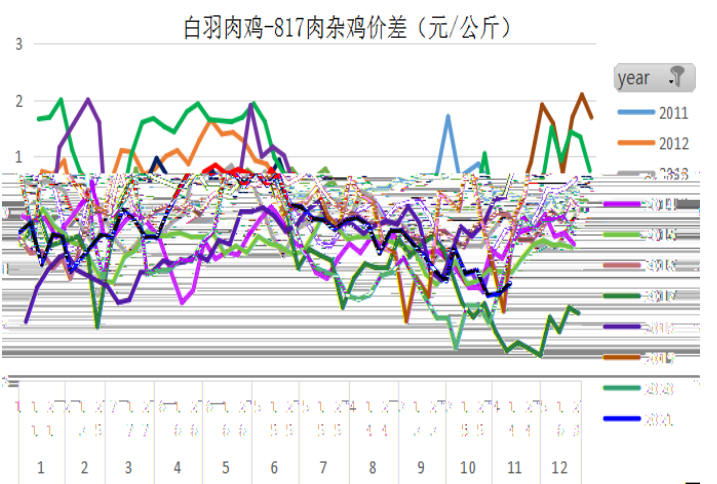

/500 285 /500

1.

2.

6.

3900

|

“ ”

“ ”