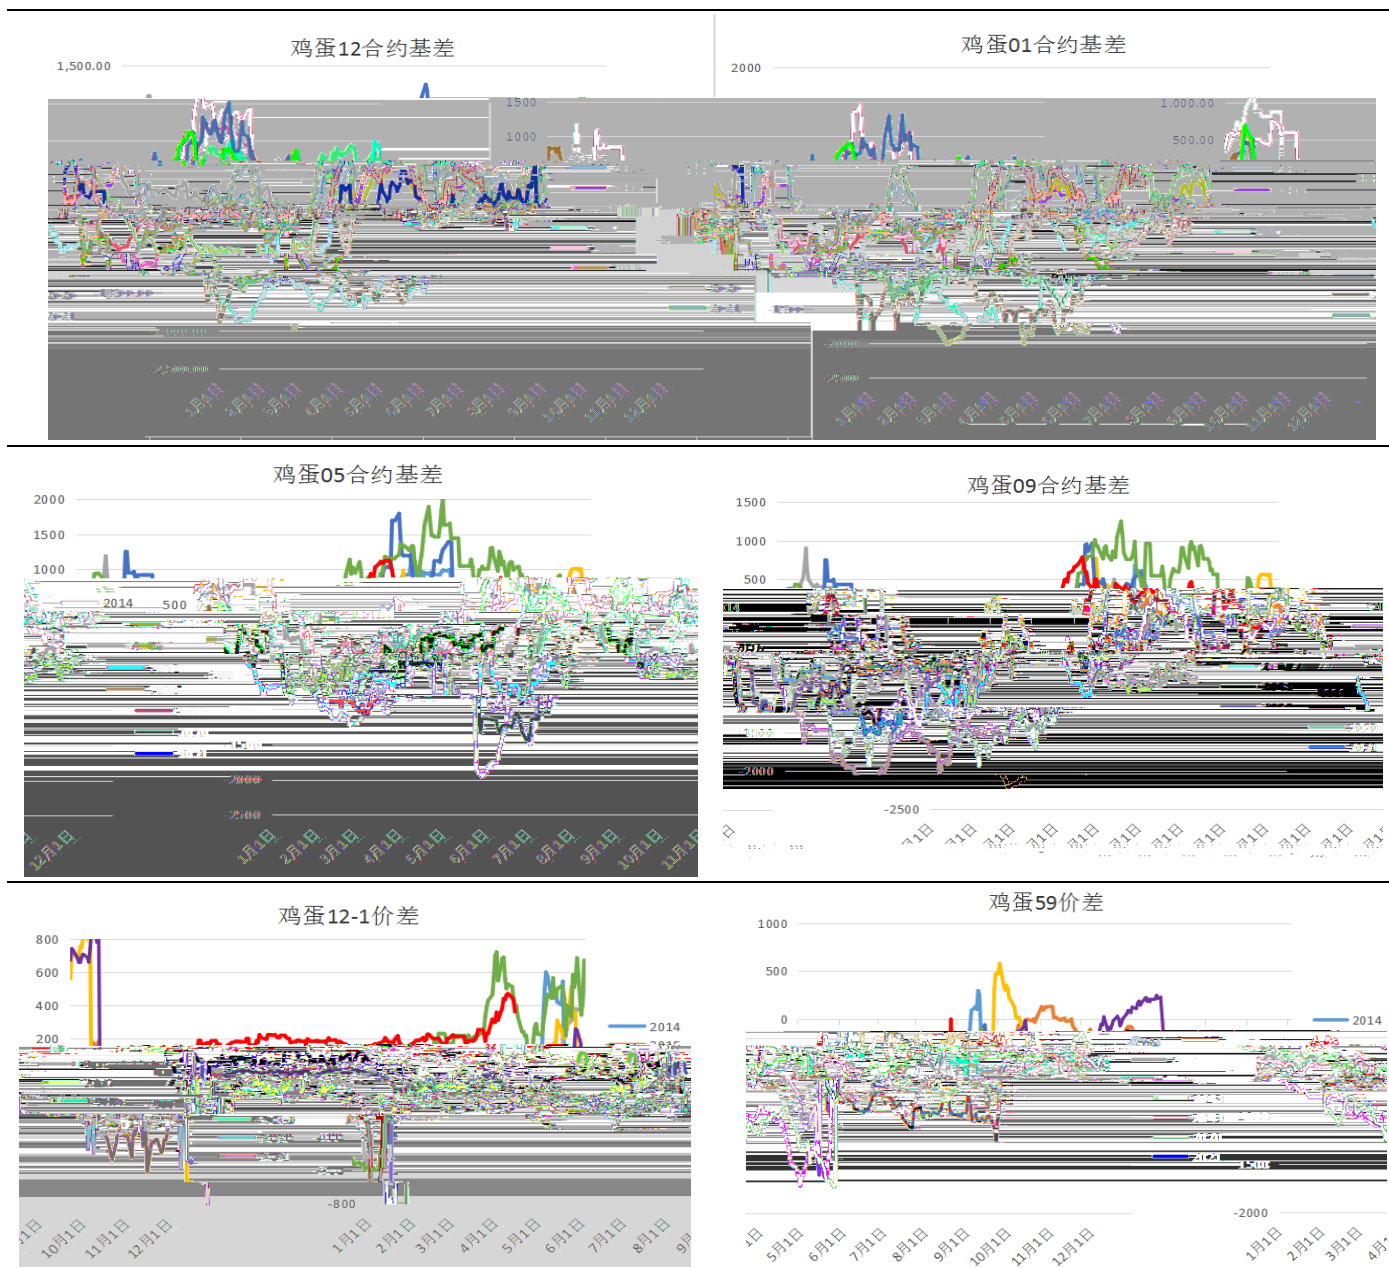

“

”

“

”

请务必仔细阅读正文之后的声明

01

2201 4590

/500 4590 /500 4430 /500 2.57% 01 210

/500 285 /500

1.

2.

6.

3900

|

“ ”

“ ”