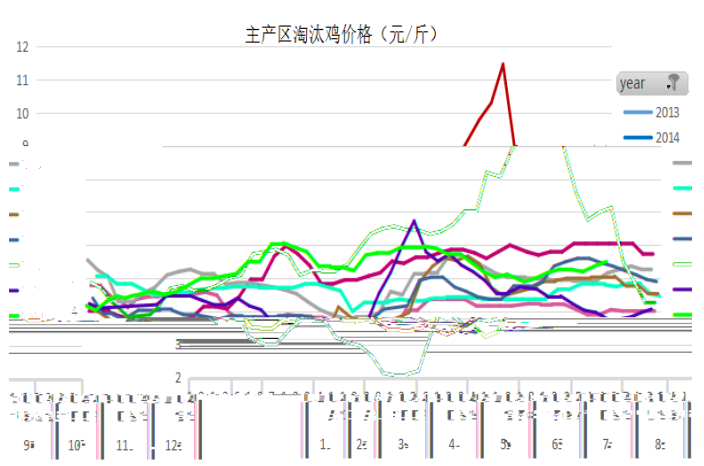

了

了

主

主产区生猪价格(元/公斤)

主产区毛鸭价格(元/公斤)

白羽肉鸡-肉杂鸡价差(元/公斤)

了

予