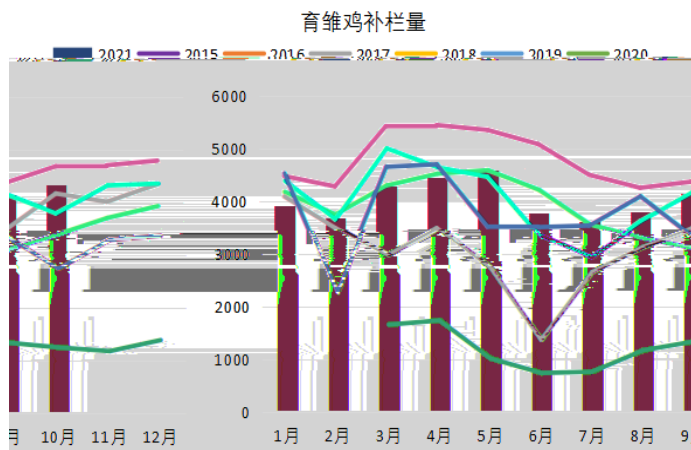

了

了

主

主产区生猪价格(元/公斤)

主产区毛鸭价格(元/公斤)

白羽肉鸡-肉杂鸡价差(元/公斤)

了

予