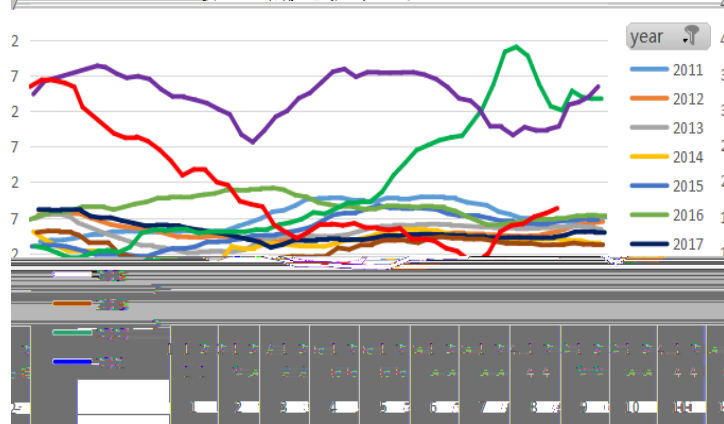

了

了

主

主产区生猪价格(元/公斤)

主产区毛鸭价格(元/公斤)

白羽肉鸡-肉杂鸡价差(元/公斤)

了

予