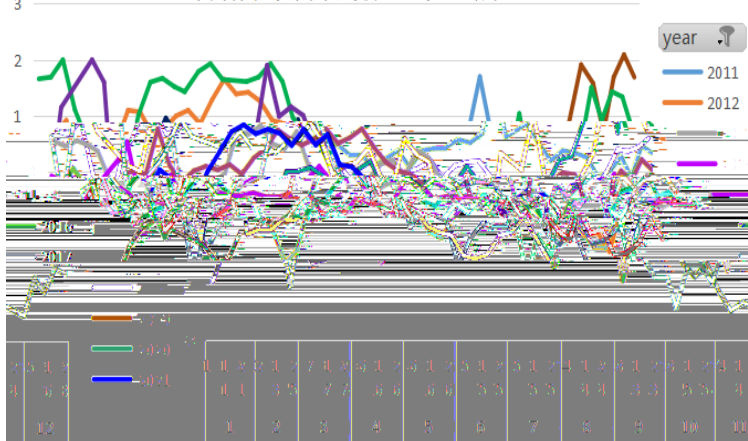

了

了

主

主产区生猪价格(元/公斤)

主产区毛鸭价格(元/公斤)

白羽肉鸡-肉杂鸡价差(元/公斤)

了

予