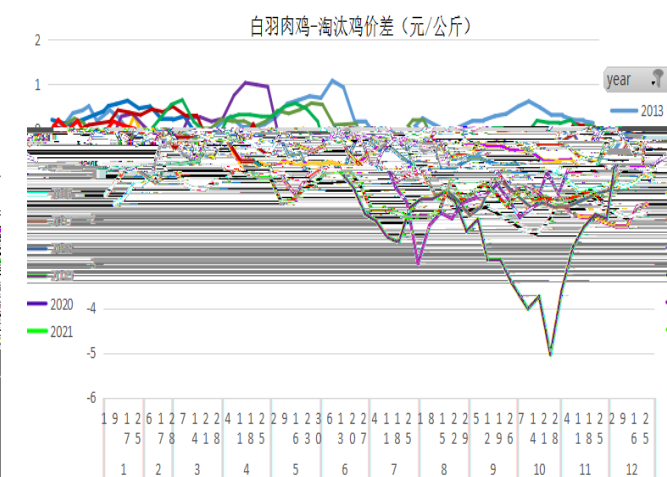

了

了

主

主产区生猪价格(元/公斤)

主产区毛鸭价格(元/公斤)

白羽肉鸡-肉杂鸡价差(元/公斤)

了

予