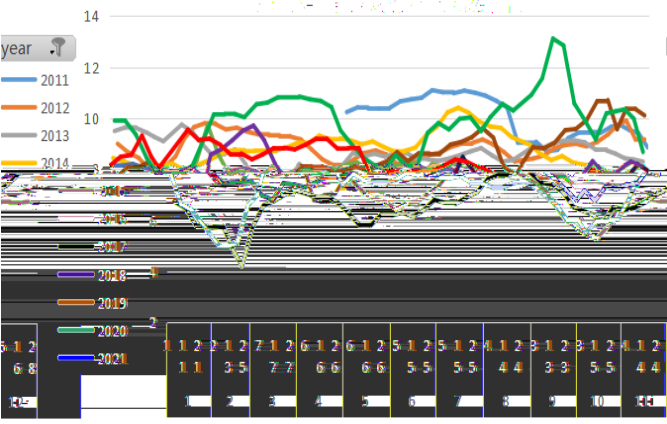

了

了

主

主产区生猪价格(元/公斤)

主产区毛鸭价格(元/公斤)

白羽肉鸡-肉杂鸡价差(元/公斤)

了

予