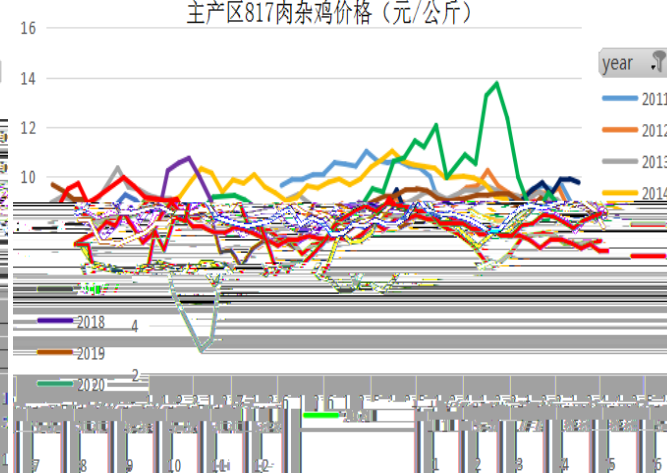

了

了

主

主产区生猪价格(元/公斤)

主产区毛鸭价格(元/公斤)

白羽肉鸡-肉杂鸡价差(元/公斤)

了

予