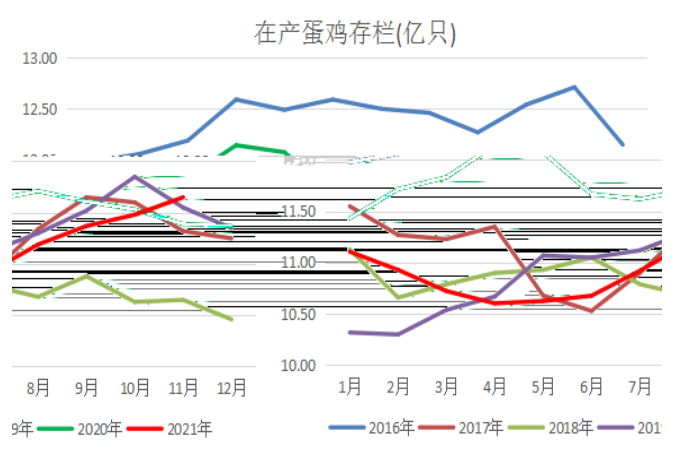

了

了

主

主产区生猪价格(元/公斤)

主产区毛鸭价格(元/公斤)

白羽肉鸡-肉杂鸡价差(元/公斤)

了

予