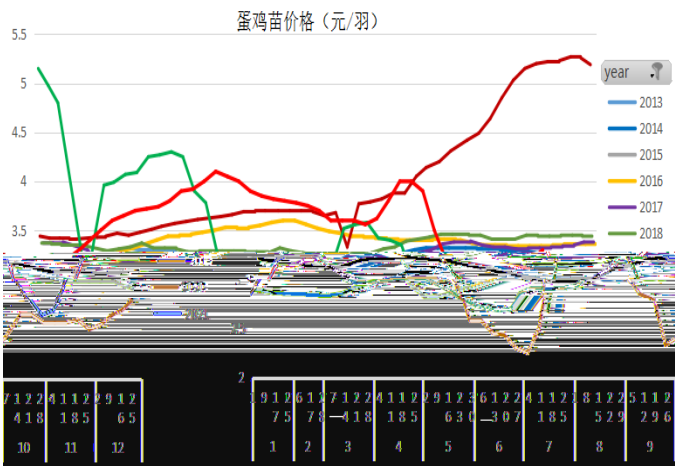

了

了

主

主产区生猪价格(元/公斤)

主产区毛鸭价格(元/公斤)

白羽肉鸡-肉杂鸡价差(元/公斤)

了

予