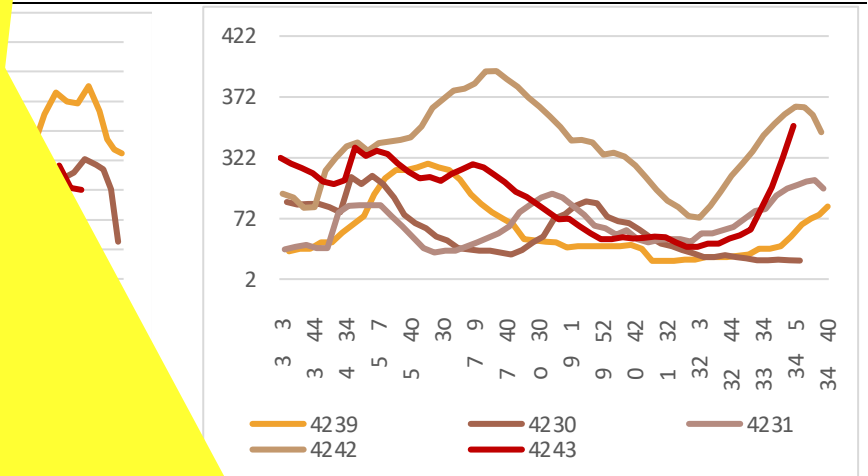

Wi nd

Wi nd

2.

81.91%

6.82%

58.29

4.85

126.08

26.5

10

22

9

37

4

Mysteel

6