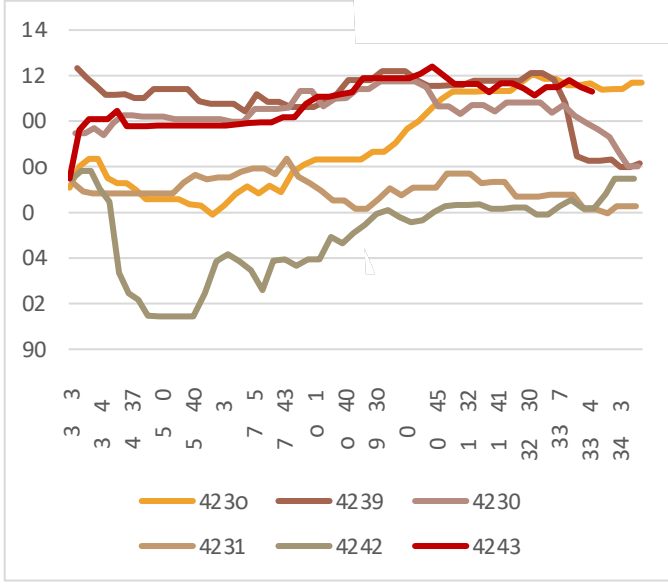

Wi nd

Wi nd

2.

81.91%

6.82%

58.29

4.85

126.08

7

8

Mysteel

9

10

11

12

3.

150%

1-3 /

13

Mysteel

Mysteel

15

17

16

18

19

+

20

+

21

22

23