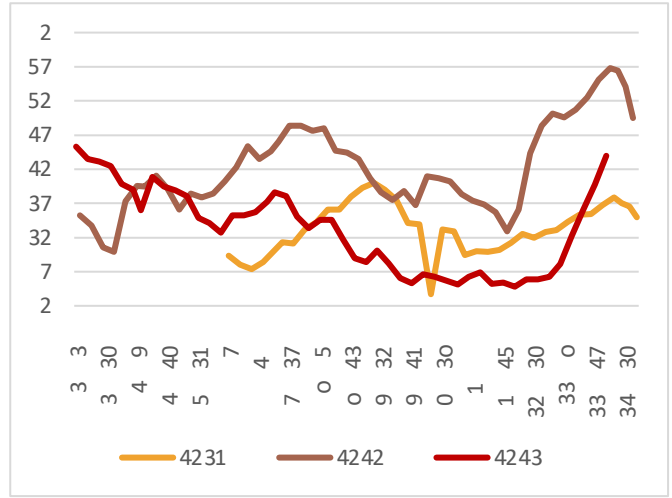

Wi nd

Wi nd

2.

81.91%

6.82%

58.29

4.85

126.08

26.5

10

22

9

37

4

Mysteel

6

7

8

Mysteel

9

10

11

12

3.