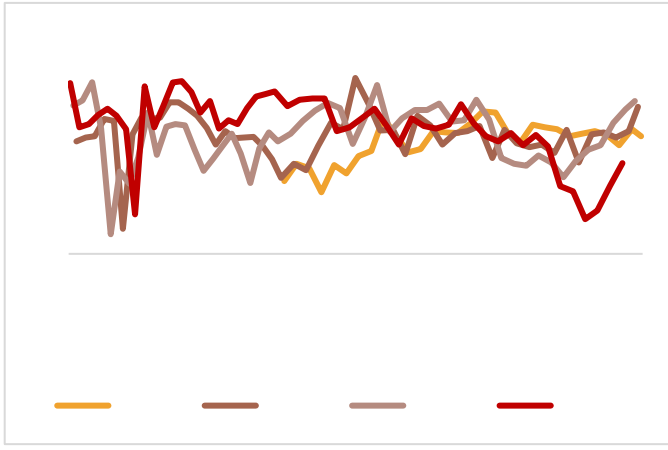

1232

158

7

Mysteel

8

Mysteel

9

Mysteel

10