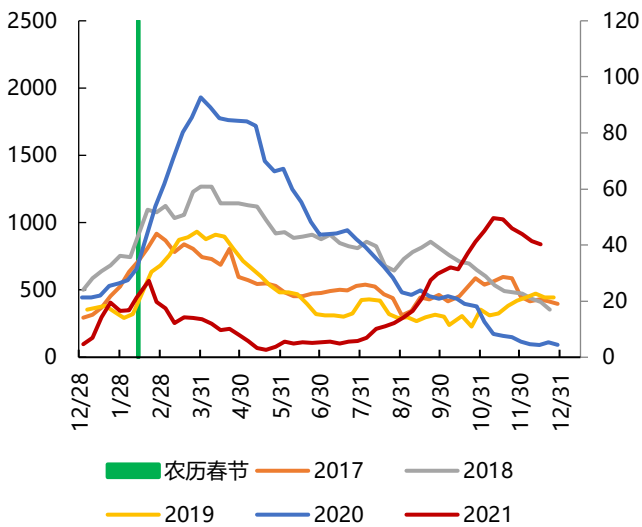

7 2021

1			1000	2021.04.21
2			500	2021.05.18
3			700	2021.05.01
4			600	2021.06.06
5			600	2021.06.29
6			700	2021.09.28
7			700	2021.09.29
	7	2880	4800	

8 2021

2021	12	19	15	5820
		7	2880	20
		7890		
				12

19 ()

20 ()

1	11	92999	11	8359	0.5%
				8.4%	

9 2021120)

21

22

Mysteel

Mysteel

23

24

27

28 30

4.

31

32

33

34

25

26

2021

2022

1.

2022

LNG