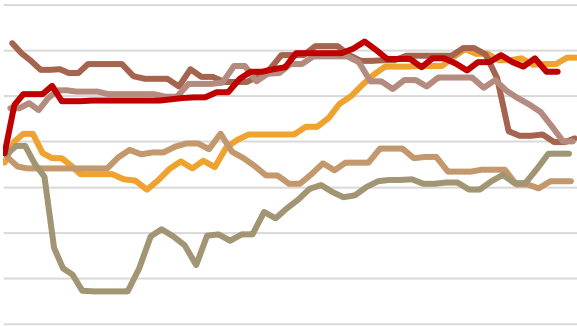

6 2021

1			600	2021.02.01
2			500	2021.02.08
3			600	2021.03.05
4			900	2021.04.28
5			600	2021.05.15
6			800	2021.06.18
7			700	2021.08.26
8			600	2021.08.31
9			600	2021.09.19
10			500	2021.10.11
11			600	2021.10.16
12			600	2021.11.15
13			600	2021.11.25
14			1000	2021.12.05
15			500	2021.12.08
	15	5820	9700	

7 2021

1			1000	2021.04.21
2			500	2021.05.18
3			700	2021.05.01
4			600	2021.06.06
5			600	2021.06.29
6			700	2021.09.28
7			700	2021.09.29
	7	2880	4800	

8 2021

2021	12	19	15	5820
		7	2880	20
		7890		
				12

19 ()

20 ()

1	11	92999	11	8359	0.5%
				8.4%	

9 2021120)

21

22

Mysteel

Mysteel

23

24

27

28 30

4.

31

32

33