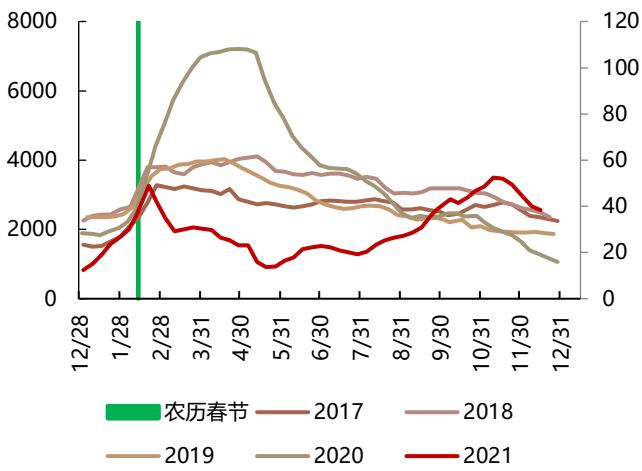

7 2021

1			1000	2021.04.21
2			500	2021.05.18
3			700	2021.05.01
4			600	2021.06.06
5			600	2021.06.29
6			700	2021.09.28
7			700	2021.09.29
	7	2880	4800	

8 2021

2021	12	19	15	5820
		7	2880	20
		7890		
				12

19 ()

20 ()

1	11	92999	11	8359	0.5%
				8.4%	

9 2021120)

21

22

Mysteel

Mysteel

23

24

27

28 30

4.

31

32

33

34

25

26

2021

2022

1.

2022

LNG