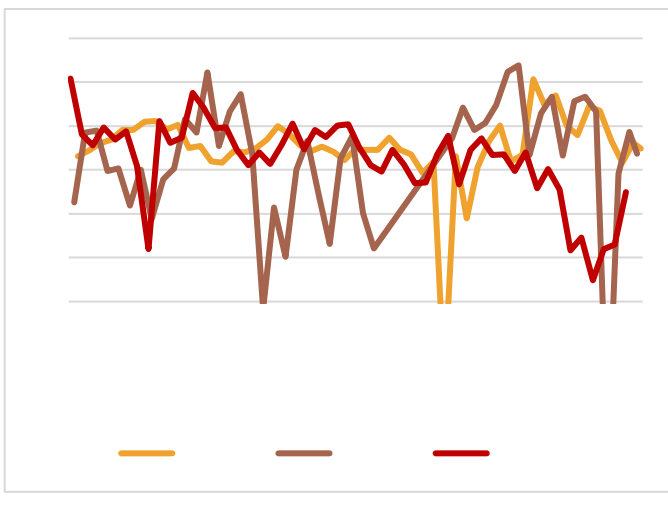

1232

158

7

Mysteel

8

Mysteel

9

Mysteel

10