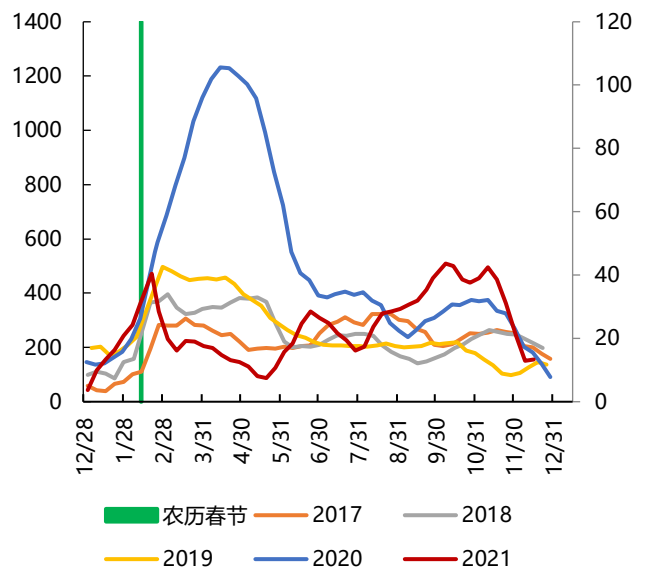

7 2021

1			1000	2021.04.21
2			500	2021.05.18
3			700	2021.05.01
4			600	2021.06.06
5			600	2021.06.29
6			700	2021.09.28
7			700	2021.09.29
	7	2880	4800	

8 2021

2021	12	19	15	5820
		7	2880	20
		7890		
				12

19 ()

20 ()

1	11	92999	11	8359	0.5%
				8.4%	

9 2021120)

21

22

Mysteel

Mysteel

23

24

27

28 30

4.

31

32

33

34

25

26

2021

2022

1.

2022

LNG