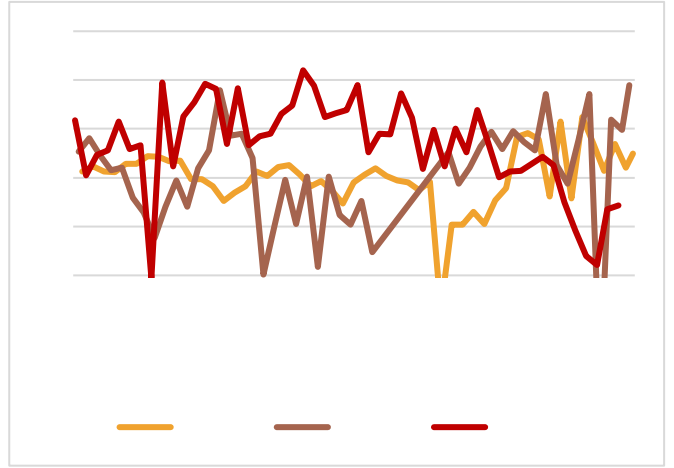

1232

158

7

Mysteel

8

Mysteel

9

Mysteel

10