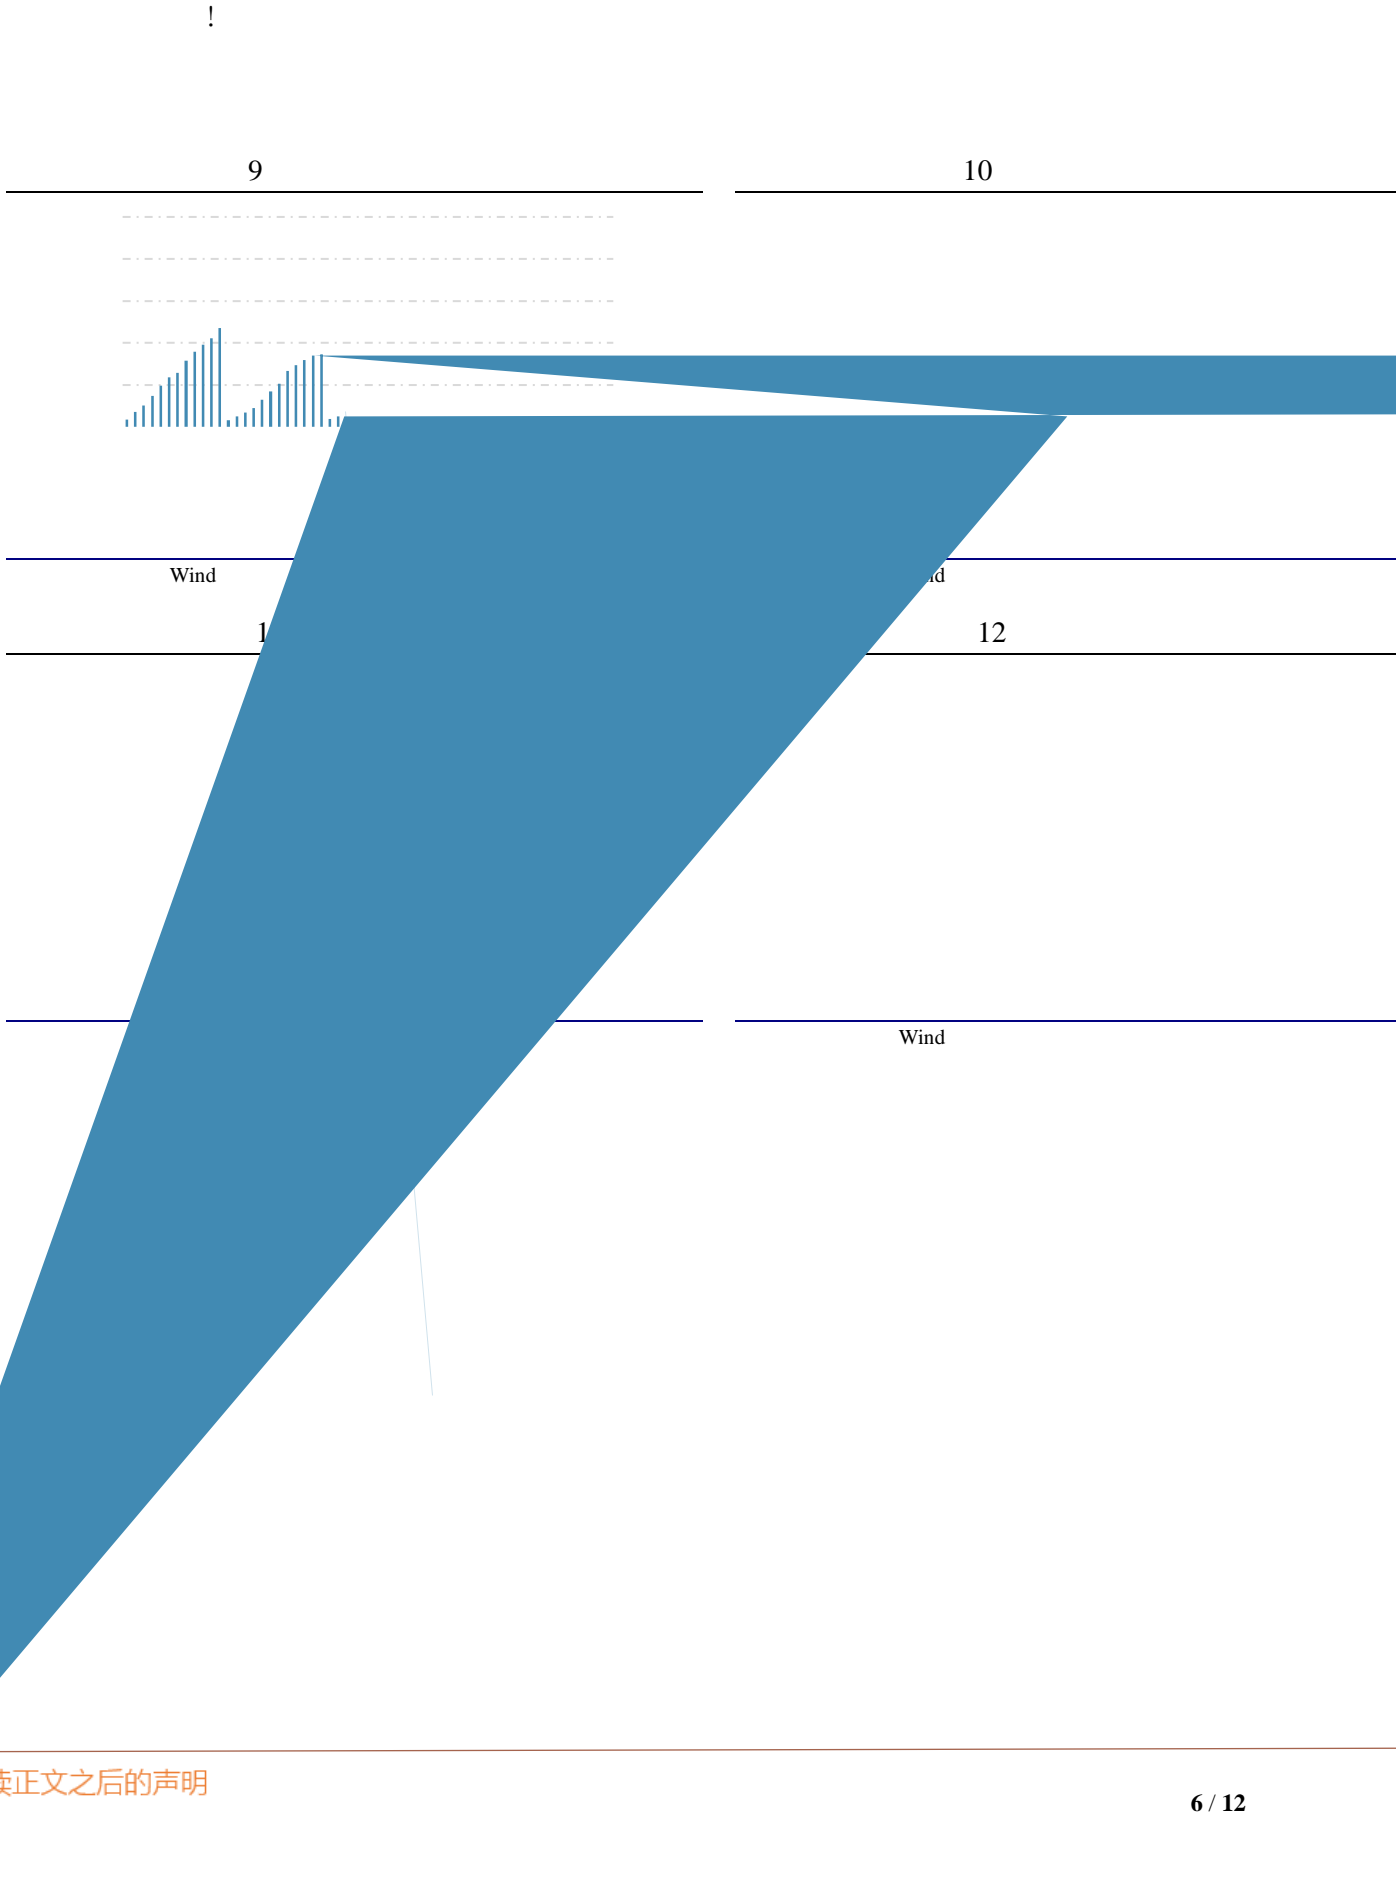

关

8

Wind

Wind

!

!	!
!	!
!	!
!	!
	!

.....

.....

.....

.....

Wind

Wind

!

2

	1-9	10-12	E	2021E	2022E	
	36223.00	12767.00		48990.00	50000	2.06%
	3499.23	1238.40		4737.63	5700	20.31%
	41839.33	13004.61		54843.94	53865	-1.78%
	1-9	10-12	E	2021E	2022E	
	31543.33	9777.90		41321.23	40500	-1.99%
	31347.40	9431.91		40779.31	39500	-3.14%
	398.46	133.00		531.46	500	-5.92%