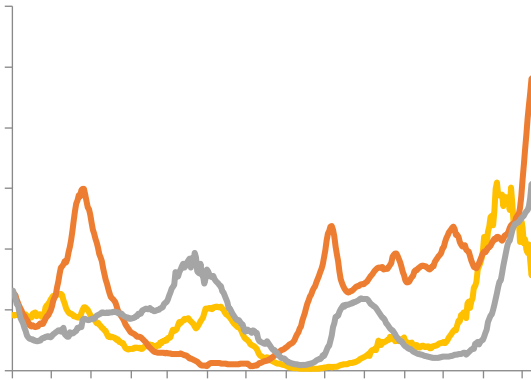

Wind

2. LPR

12 20 1 LPR 5bp 3.8% 20 5
4.65%

1 LPR

1 LPR 5

LPR

MLF

QE

5 LPR %

Wind

Omi cron

8

9

%

Wi nd

Wi nd

10

11

VS

Wi nd

Wi nd

12

VS

13