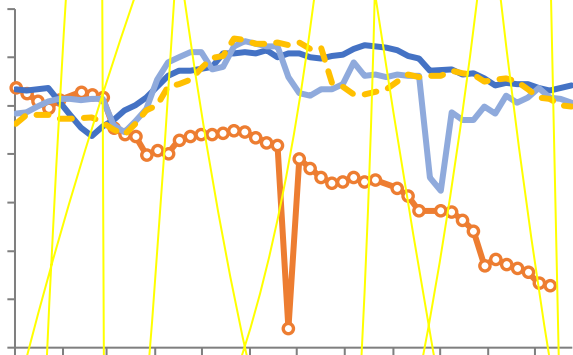

Wi nd

Wi nd

2.

12

PPI

12

18

%

19

%

Wind

Wind

20

%

21

: