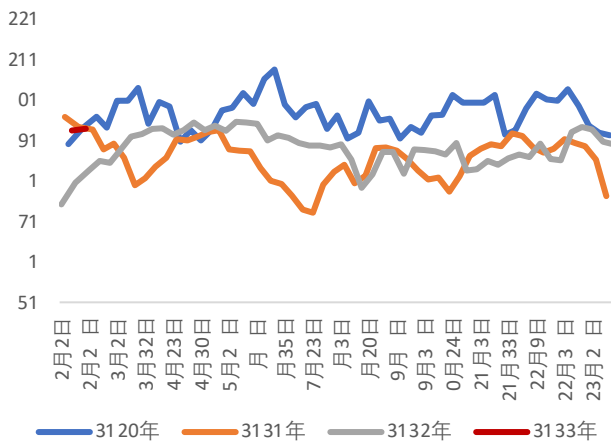

x F3074487
x Z0015486

FG05 SA05

请务必仔细阅读正文之后的声明

1

Wind

Wind

2.

82.81%

0.43%

55.42

0.28

182.03

1.48

16.5

5-15

3