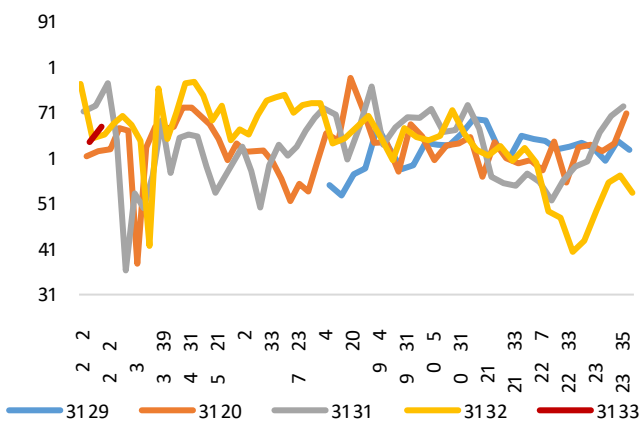

5-15

3

Mysteel

4

Mysteel

5

Mysteel

6

Mysteel