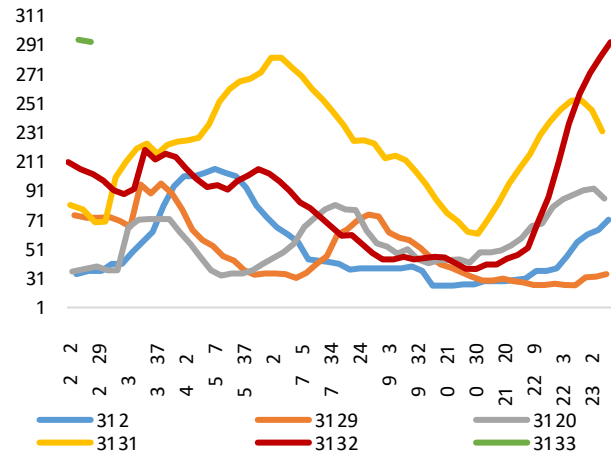

5-15

3

Mysteel

4

Mysteel

5

Mysteel

6

Mysteel