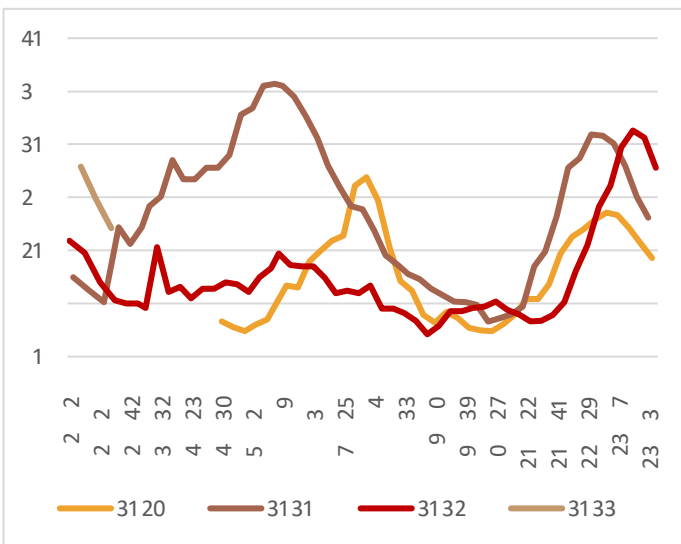

0.43%

55.42

0.28

182.03

1.48

16.5

5-15

3

8

Mysteel

9

10

11

12

3.

40 /