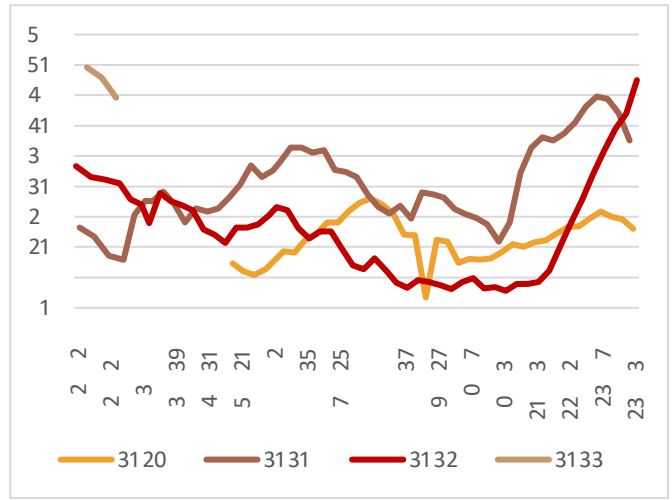

0.43%

55.42

0.28

182.03

1.48

16.5

5-15

3

8

Mysteel

9

10

11

12

3.

40 /