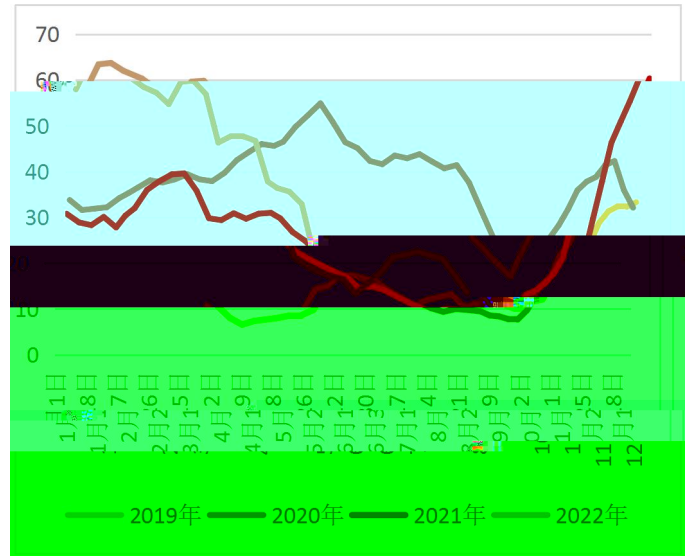

73.42%

73.93%

56.89

49.98

6.91

12.15%

7

7

8

Mysteel

9

10

11

12

3.

u 0

17

18

19

+

20

+

21

22