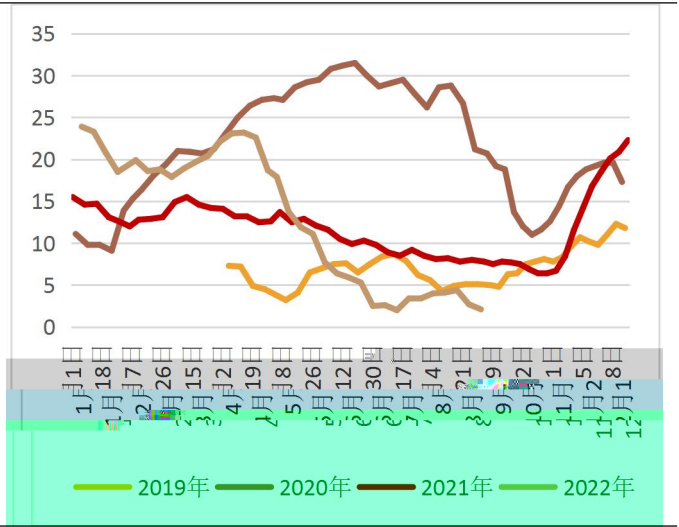

73.42%

73.93%

56.89

49.98

6.91

12.15%

7

7

8

Mysteel

9

10

11

12

3.

u 0

17

18

19

+

20

+

21

22