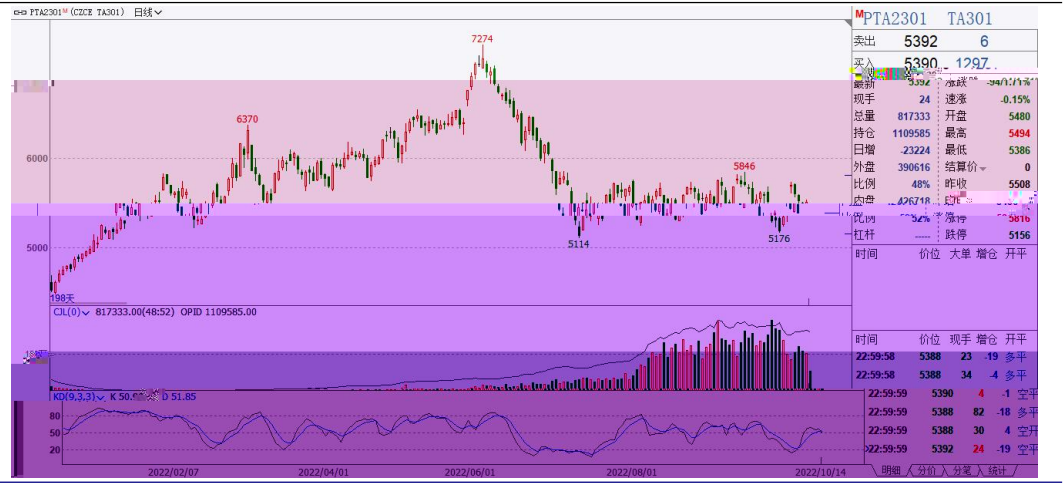

**金信期货**  
GOLDTRUST FUTURES

**BOEE**

---

■ ■      ■ ■

**K**

---

中国PTA日度加工区间