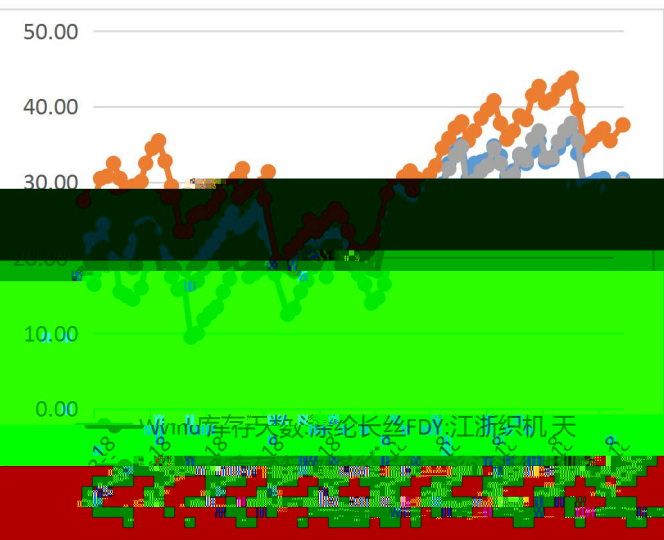

**金信期货**  
GOLDTRUST FUTURES

**BOEE**

---

■ ■      ■ ■

**K**

---

中国PTA日度加工区间