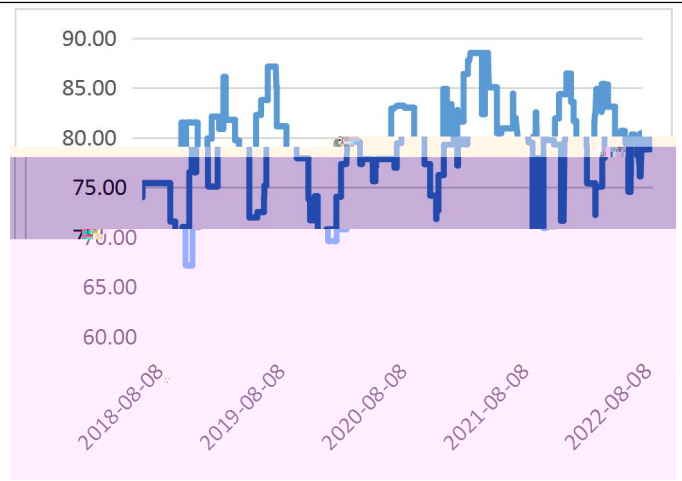

**金信期货**  
GOLDTRUST FUTURES

**BOEE**

---

■ ■      ■ ■

**K**

---

中国PTA日度加工区间