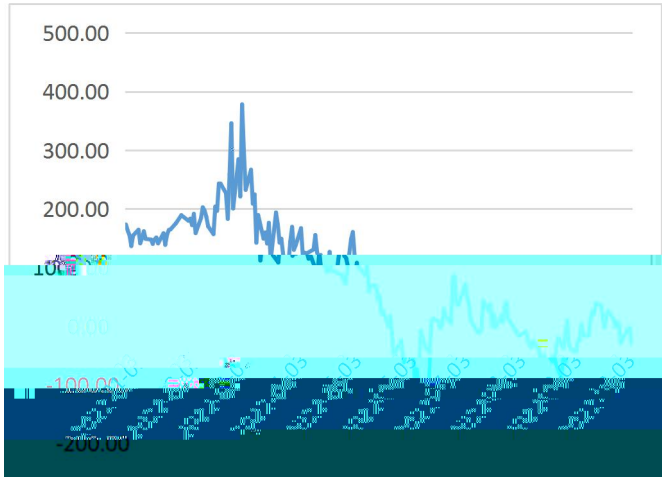

**金信期货**  
GOLDTRUST FUTURES

**BOEE**

---

■ ■      ■ ■

**K**

---

中国PTA日度加工区间