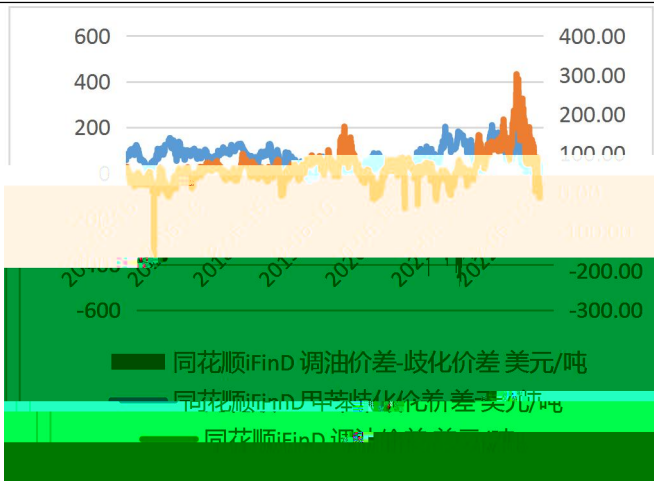

**金信期货**  
GOLDTRUST FUTURES

**BOEE**

---

■ ■      ■ ■

**K**

---

中国PTA日度加工区间