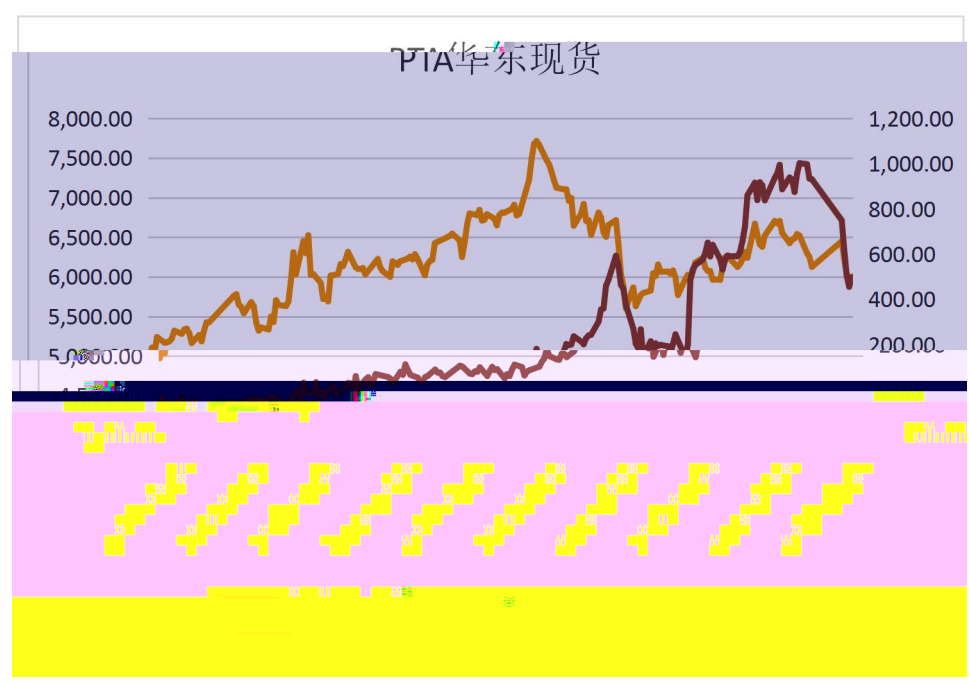

**金信期货**  
GOLDTRUST FUTURES

**BOEE**

---

■ ■      ■ ■

**K**

---

中国PTA日度加工区间