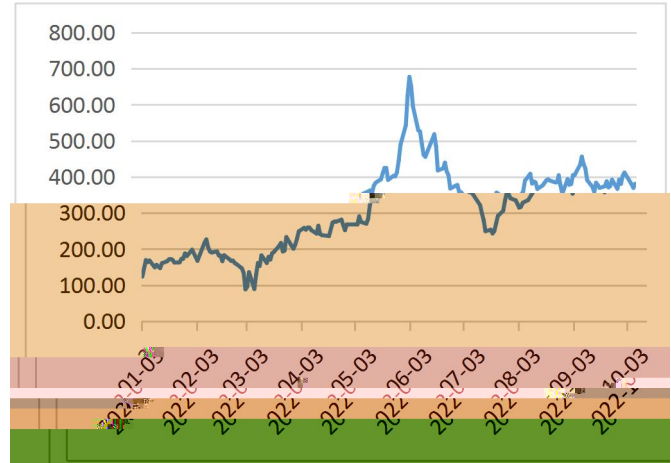

**金信期货**  
GOLDTRUST FUTURES

**BOEE**

---

■ ■      ■ ■

**K**

---

中国PTA日度加工区间