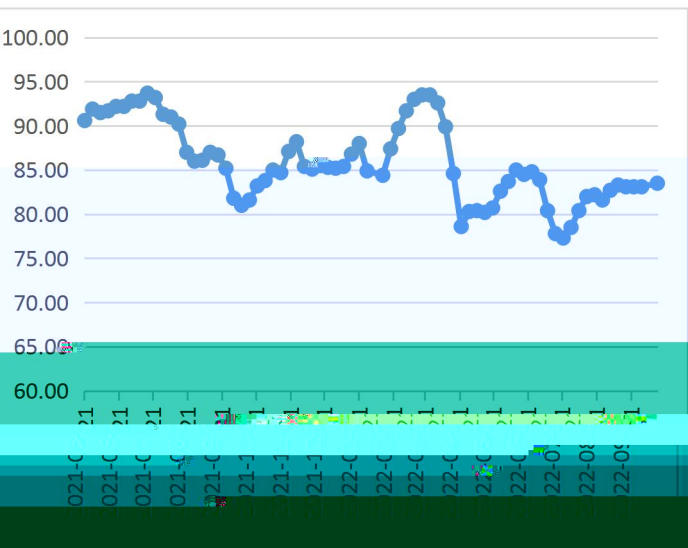

**金信期货**  
GOLDTRUST FUTURES

**BOEE**

---

■ ■      ■ ■

**K**

---

中国PTA日度加工区间