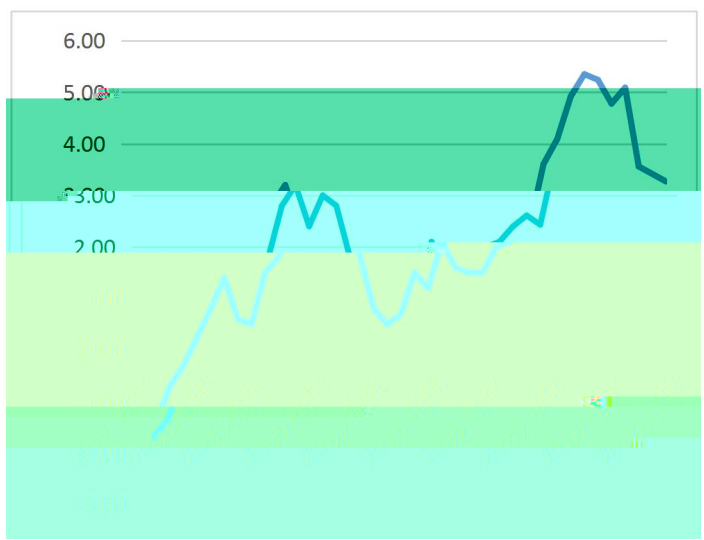

**金信期货**  
GOLDTRUST FUTURES

**BOEE**

---

■ ■      ■ ■

**K**

---

中国PTA日度加工区间