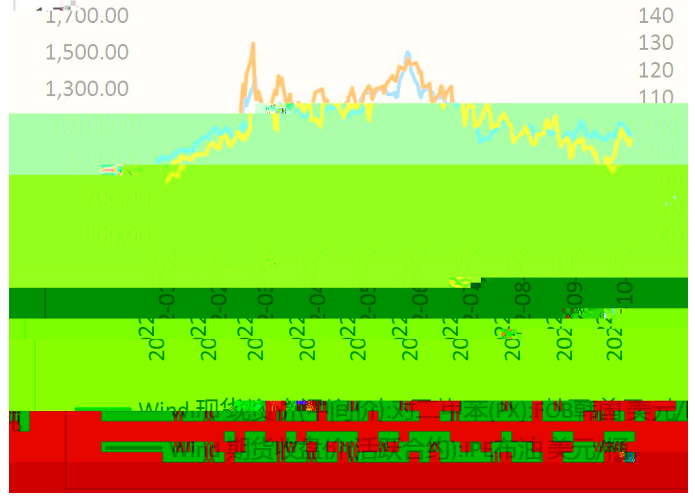

**金信期货**  
GOLDTRUST FUTURES

**BOEE**

---

■ ■      ■ ■

**K**

---

中国PTA日度加工区间