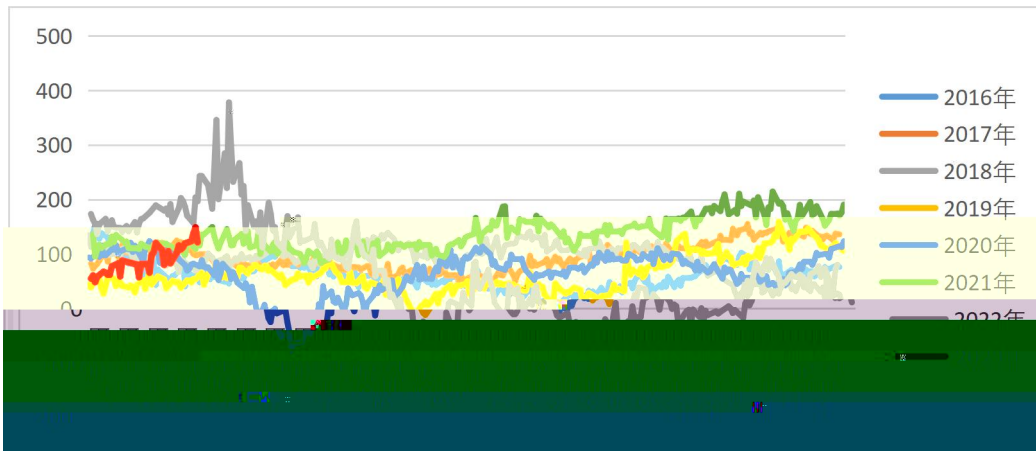

金信期货  
GOLDTRUST FUTURES

请务必仔细阅读正文之后的声明

2023.02.20	海伦石化	120	2月6日检修，重启日期待定
	东营联合	250	负荷7成
2023.02.23	东营联合	250	2月23日检修4天左右