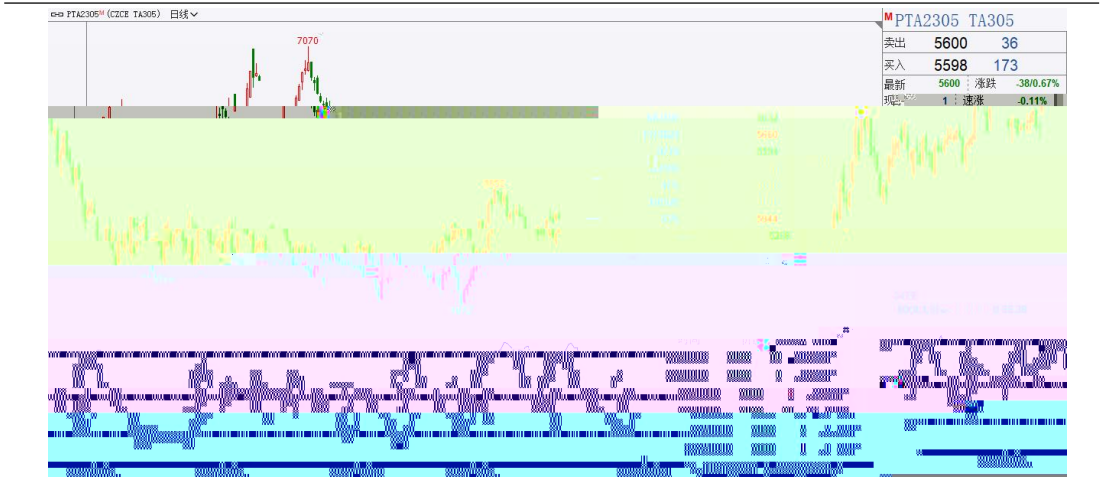

金信期货  
GOLDTRUST FUTURES

请务必仔细阅读正文之后的声明

2023.02.20	海伦石化	120	2月6日检修，重启日期待定
	东营联合	250	负荷7成
2023.02.23	东营联合	250	2月23日检修4天左右