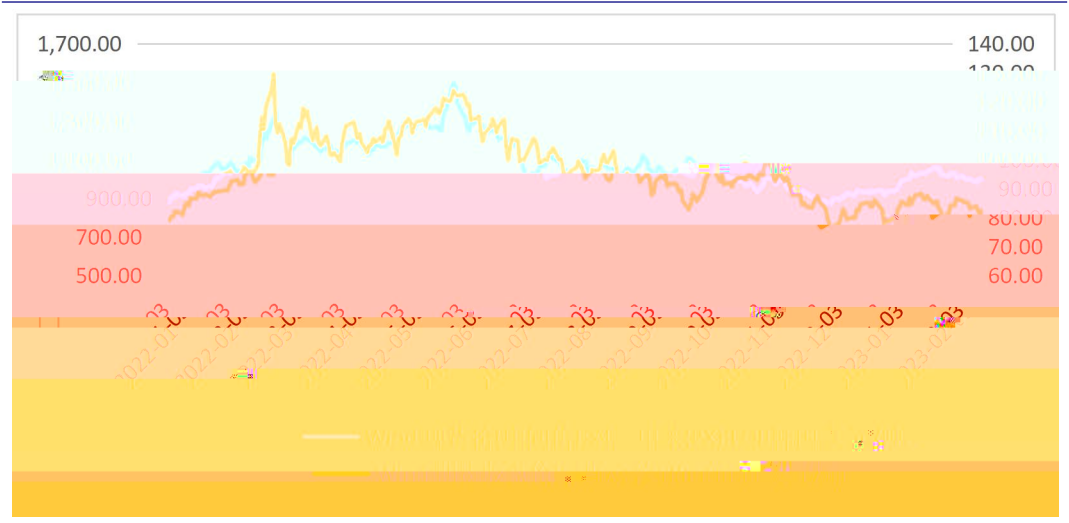

金信期货  
GOLDTRUST FUTURES

请务必仔细阅读正文之后的声明

2023.02.20	海伦石化	120	2月6日检修，重启日期待定
	东营联合	250	负荷7成
2023.02.23	东营联合	250	2月23日检修4天左右