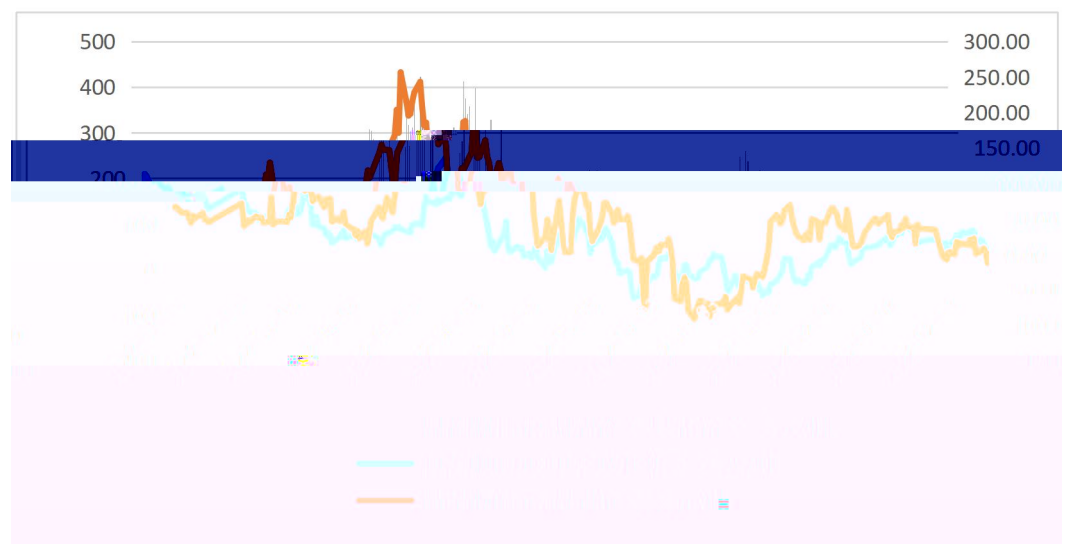

金信期货  
GOLDTRUST FUTURES

请务必仔细阅读正文之后的声明

2023.02.20	海伦石化	120	2月6日检修，重启日期待定
	东营联合	250	负荷7成
2023.02.23	东营联合	250	2月23日检修4天左右