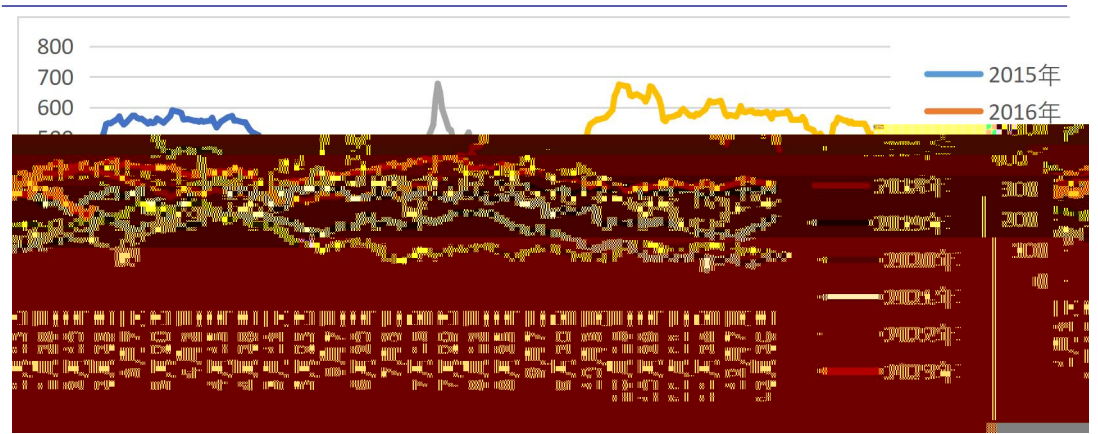

金信期货  
GOLDTRUST FUTURES

请务必仔细阅读正文之后的声明

2023.02.20	海伦石化	120	2月6日检修，重启日期待定
	东营联合	250	负荷7成
2023.02.23	东营联合	250	2月23日检修4天左右