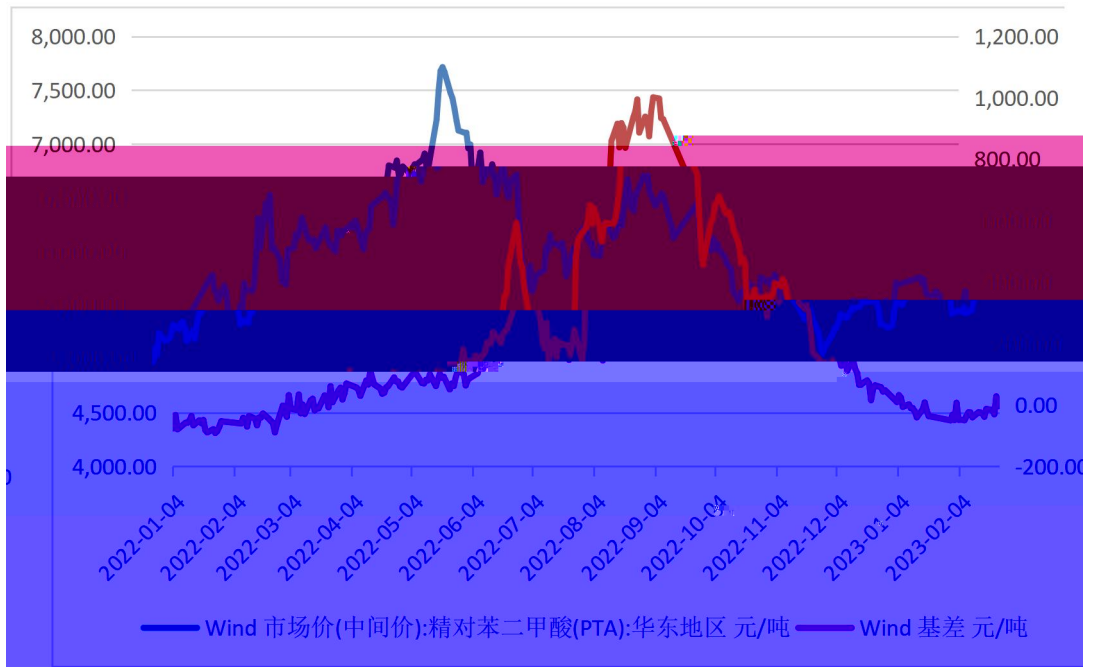

金信期货  
GOLDTRUST FUTURES

请务必仔细阅读正文之后的声明

2023.02.20	海伦石化	120	2月6日检修，重启日期待定
	东营联合	250	负荷7成
2023.02.23	东营联合	250	2月23日检修4天左右