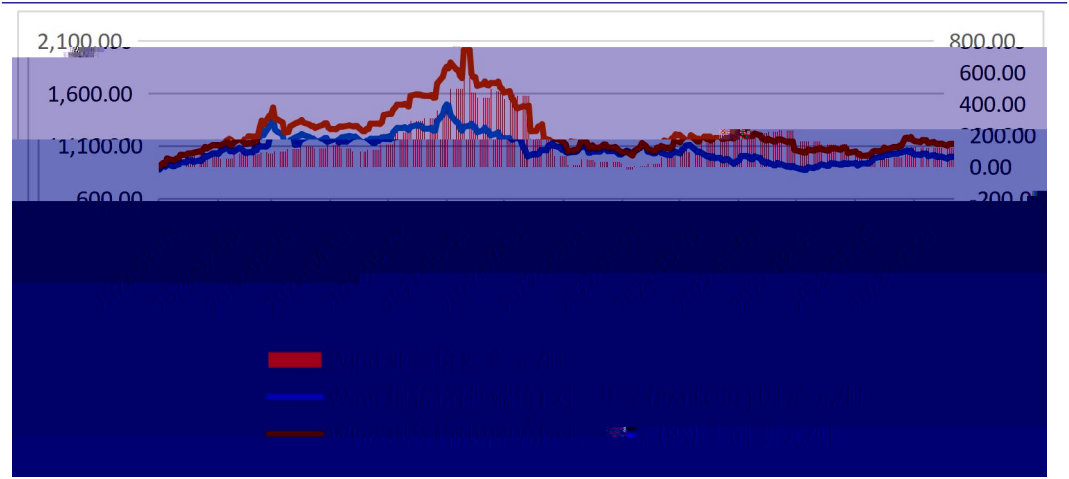

金信期货  
GOLDTRUST FUTURES

请务必仔细阅读正文之后的声明

2023.02.20	海伦石化	120	2月6日检修，重启日期待定
	东营联合	250	负荷7成
2023.02.23	东营联合	250	2月23日检修4天左右