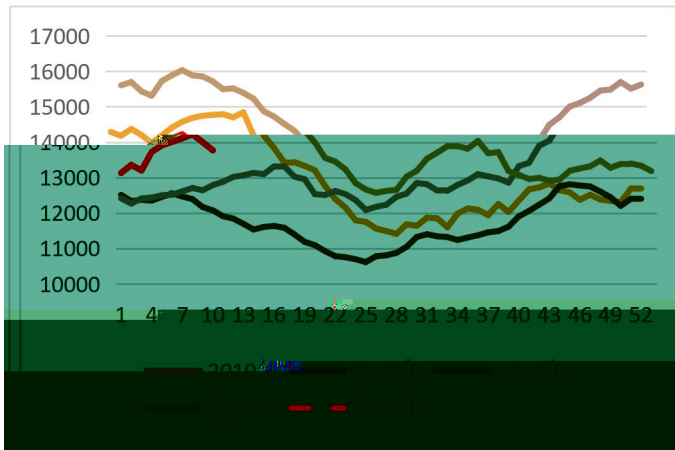

金信期货
GOLDTRUST FUTURES

请务必仔细阅读正文之后的声明

1 K=êÖ