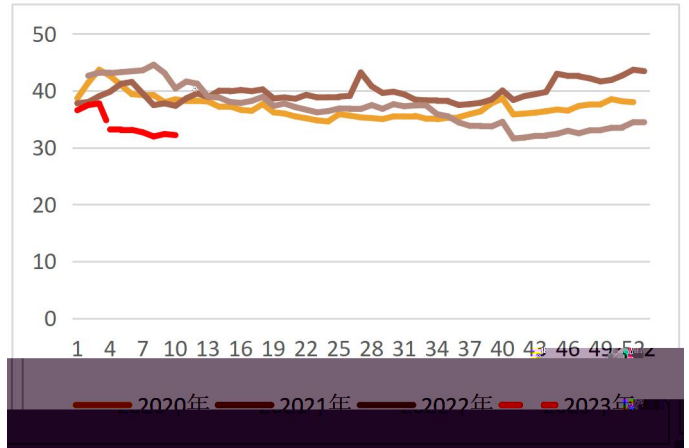

金信期货
GOLDTRUST FUTURES

请务必仔细阅读正文之后的声明

1 K=êÖ