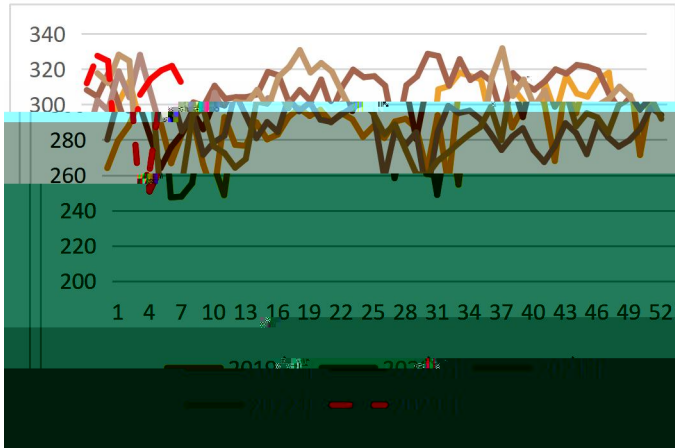

金信期货
GOLDTRUST FUTURES

请务必仔细阅读正文之后的声明

1 K=êÖ