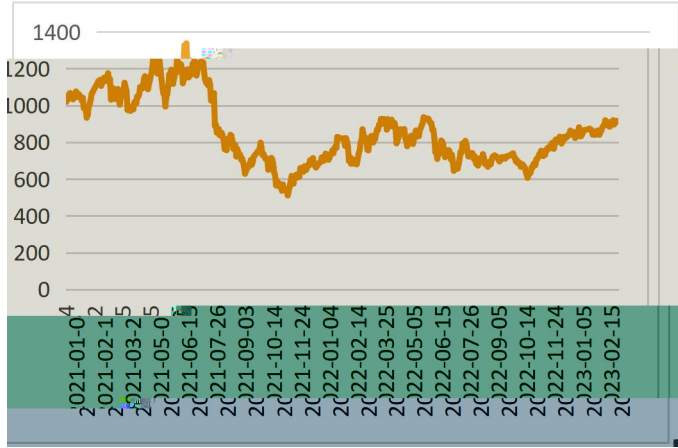

金信期货
GOLDTRUST FUTURES

请务必仔细阅读正文之后的声明

1 K=êÖ