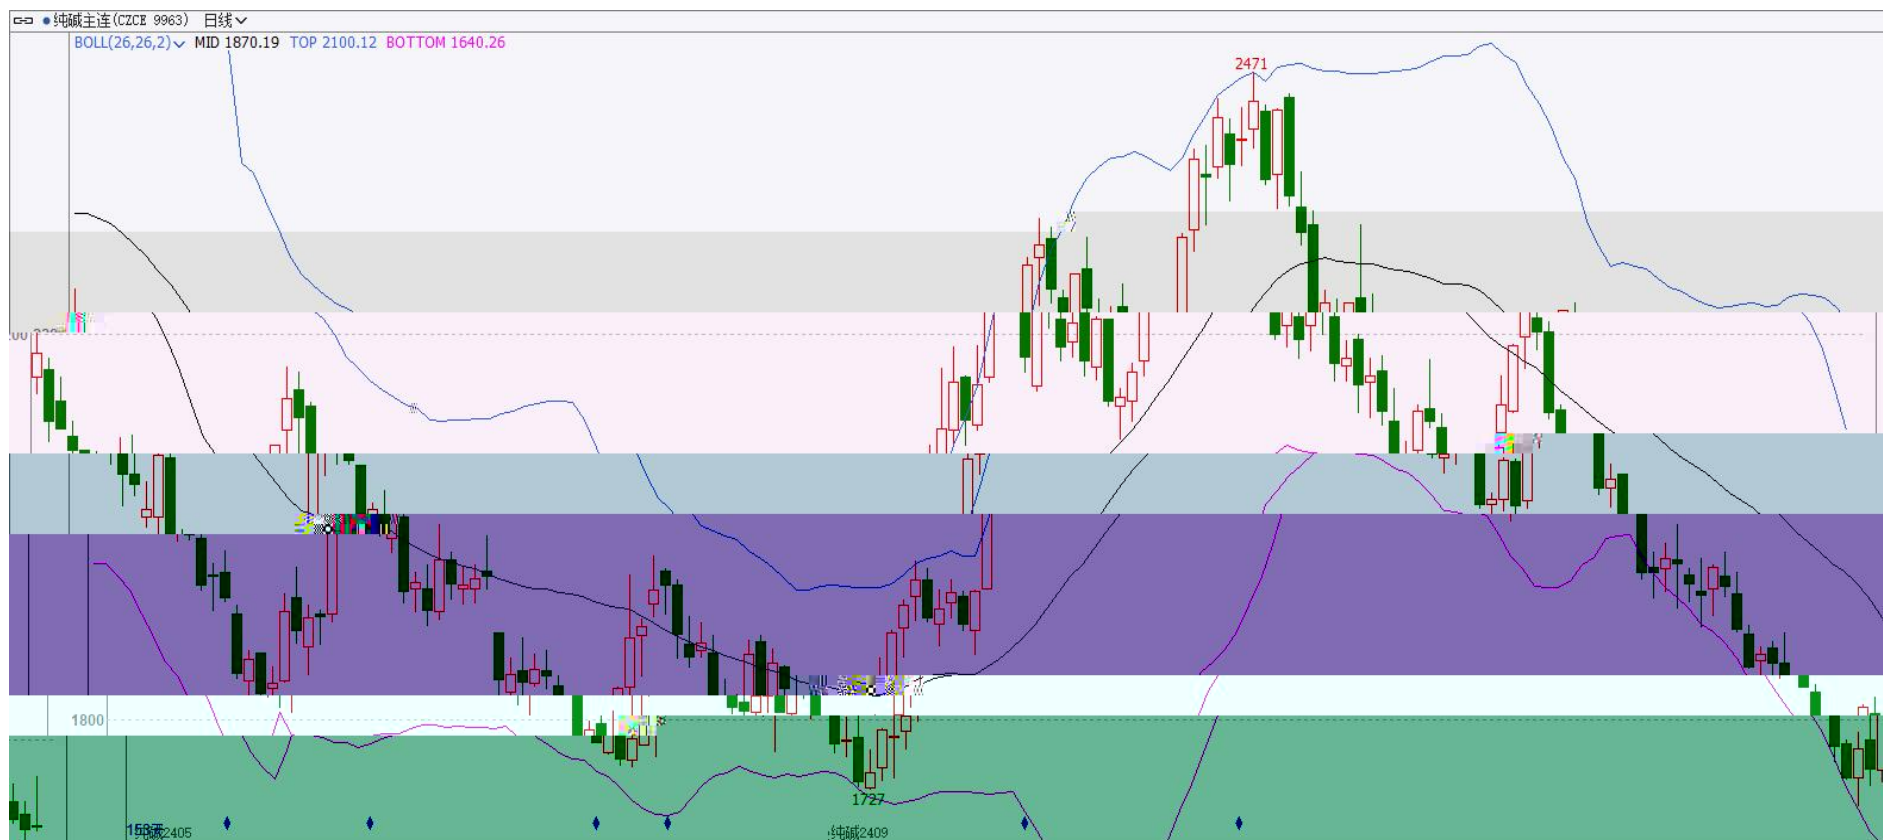

金信期货
GOLDTRUST FUTURES

日线 沪银2412

SET!

SET!

期货交易所

金
货
FUTURES

金信期货
GOLDTRUST FUTURES